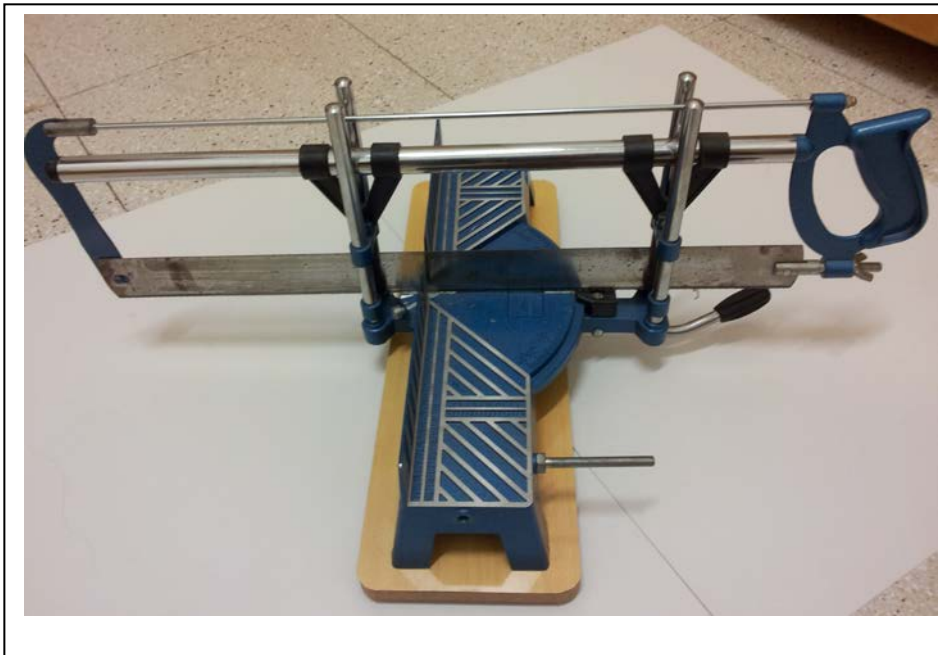

A/A	ΚΩΔ. ΕΙΔΟΥΣ	ΚΩΔ. ΑΠΟΘ.	ΠΕΡΙΓΡΑΦΗ ΕΙΔΟΥΣ	DESCRIPTION
	LT-07	21202030	Φαλσογωνιά	Mitre saw

Πριόνι Ξύλου σε Βάση

Να μπορεί να ρυθμίζεται

Να μπορεί να κόβει σε γωνία από 5-170 μοίρες

Εύκολη ρύθμιση με μοχλό

Ελάχιστο μήκος λεπίδας 300mm

Προμηθεύεται με την λεπίδα του

Υπάρχει και μία επιπλέον λεπίδα

ΣΗΜΕΙΩΣΗ:

Το συγκεκριμένο είδος έχει παραδοθεί στο ΥΠΠ από διάφορους προσφοροδότες με την διαδικασία των ανοικτών διαγωνισμών. Για σκοπούς συντήρησης παρατίθενται με αλφαβητική σειρά τα πιο κάτω στοιχεία: