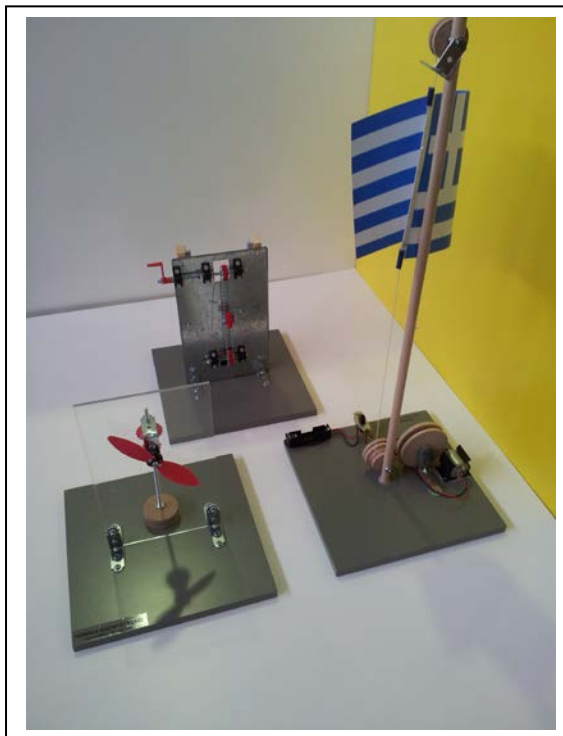

A/A	ΚΩΔ. ΕΙΔΟΥΣ	ΚΩΔ. ΑΠΟΘ.	ΠΕΡΙΓΡΑΦΗ ΕΙΔΟΥΣ	DESCRIPTION
63	LM-60	21202232	Σετ κατασκευών Β για επίδειξη βασικών μηχανισμών (Antoniades x3) - Γυμνάσια	

Κατάλληλο για επίδειξη συστημάτων με μηχανισμούς

Κάθε σετ αναφέρεται σε συγκεκριμένη εφαρμογή από το πραγματικό κόσμο.

Κάθε σετ περιλαμβάνει τρεις ξεχωριστές, πλήρως συναρμολογημένες κατασκευές για επίδειξη των ακόλουθων μηχανισμών:

- τροχαλίες
- αλυσοκίνηση
- κωνικοί οδοντοτροχοί

Ευδιάκριτη η λειτουργία του κάθε μηχανισμού όταν η κατασκευή τίθεται σε λειτουργία.