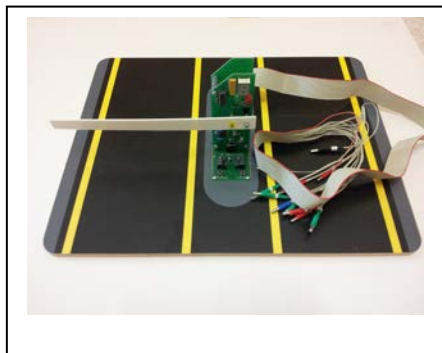

Α/Α	ΚΩΔ. ΕΙΔΟΥΣ	ΚΩΔ. ΑΠΟΘ.	ΠΕΡΙΓΡΑΦΗ ΕΙΔΟΥΣ	DESCRIPTION
60	LM-57	21202226	Μοντέλο αυτόματα ελεγχόμενου χώρου στάθμευσης (ηλεκτρονικό)	

Κατάλληλο για εξομίωση ενός χώρου στάθμευσης με ελεγχόμενη μπάρα.

Πλήρως συναρμολογημένο και έτοιμο προς χρήση.

Το μοντέλο πρέπει να είναι πλήρως συμβατό προς το υφιστάμενο σύστημα ελέγχου "Control IT" της Deltronics

Το μοντέλο περιλαμβάνει τα ακόλουθα:

Κινητήρα με κιβώτιο ταχυτήτων για ανύψωση και κατέβασμα της μπάρας.

Ένδειξη για "ΚΕΝΟ" και "ΠΛΗΡΕΣ"

Διακόπτες ή αισθητήρες οι οποίοι ενεργοποιούνται όταν εισέρχεται ή εξέρχεται αυτοκίνητο

Κατάλληλα καλώδια ώστε να συνδέεται το μοντέλο με το υφιστάμενο κουτί διασύνδεσης της Deltronics