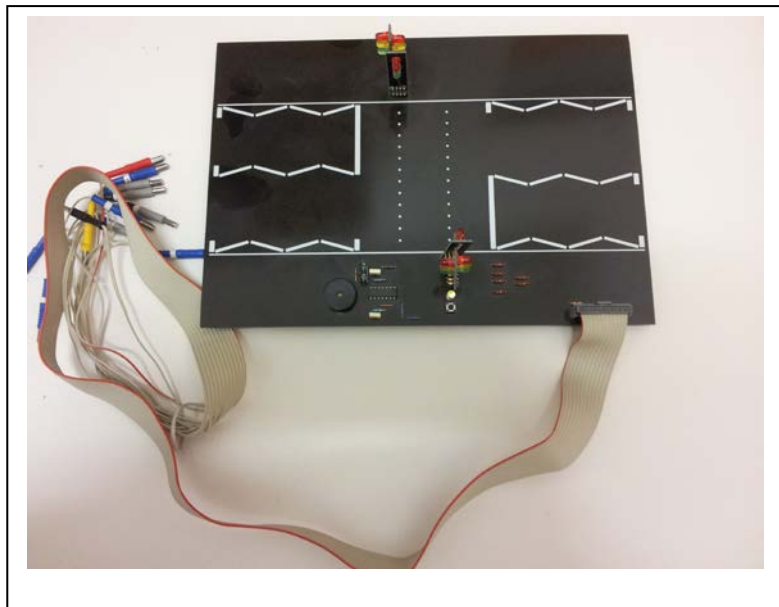

Α/Α	ΚΩΔ. ΕΙΔΟΥΣ	ΚΩΔ. ΑΠΟΘ.	ΠΕΡΙΓΡΑΦΗ ΕΙΔΟΥΣ	DESCRIPTION
	LM-42	21202210	Εξομοίωση φώτων τροχαίας / διάβασης πεζών σε Η.Υ.	Pelican crossing simulating

Κατάλληλο για την επίδειξη των συστημάτων αυτόματου ελέγχου με υπολογιστή.

Συναρμολογημένο και έτοιμο προς χρήση

Συμβατό με τα υφιστάμενα κουτιά διασύνδεσης Deltronics

Περιλαμβάνει δύο σετ φώτων τροχαίας και δύο σετ φώτων διάβασης πεζών στερεωμένα πάνω σε ανθεκτική βάση στην οποία να φαίνεται σχεδιασμένη η διάβαση πεζών

Υπάρχει ηχητική ένδειξη όταν λειτουργεί η διάβαση.

ΣΗΜΕΙΩΣΗ:

Το συγκεκριμένο είδος έχει παραδοθεί στο ΥΠΠ από διάφορους προσφοροδότες με την διαδικασία των ανοικτών διαγωνισμών. Για σκοπούς συντήρησης παρατίθενται με αλφαβητική σειρά τα πιο κάτω στοιχεία: