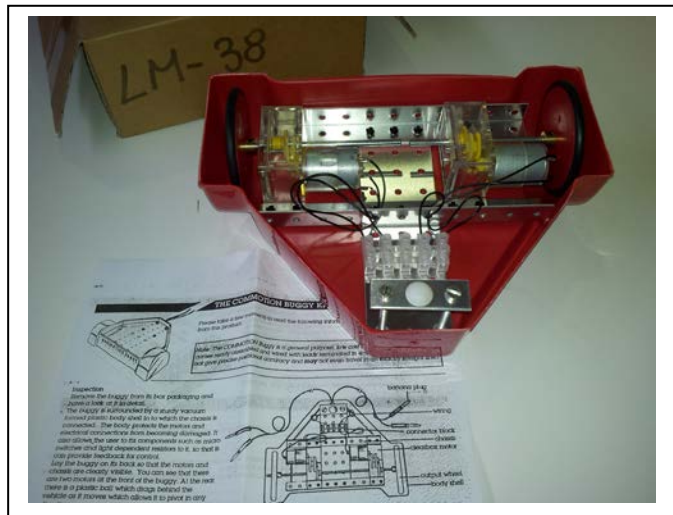

Α/Α	ΚΩΔ. ΕΙΔΟΥΣ	ΚΩΔ. ΑΠΟΘ.	ΠΕΡΙΓΡΑΦΗ ΕΙΔΟΥΣ	DESCRIPTION
	LM-38	21202199	Αυτοκίνητο – παιγνίδι για σύνδεση με ηλ. Υπολογιστή	Toy vehicle

Κατάλληλο για την επίδειξη συστημάτων αυτόματου ελέγχου με υπολογιστή

Να είναι συναρμολογημένο και έτοιμο προς χρήση

Συμβατό με τα υφιστάμενα κουτιά διασύνδεσης Deltronics

Περιλαμβάνει δύο κινητήρες με κιβώτιο ταχυτήτων

Η σύνδεση με το κουτί Deltronics γίνεται με συνδετήρες τύπου μπανάνα