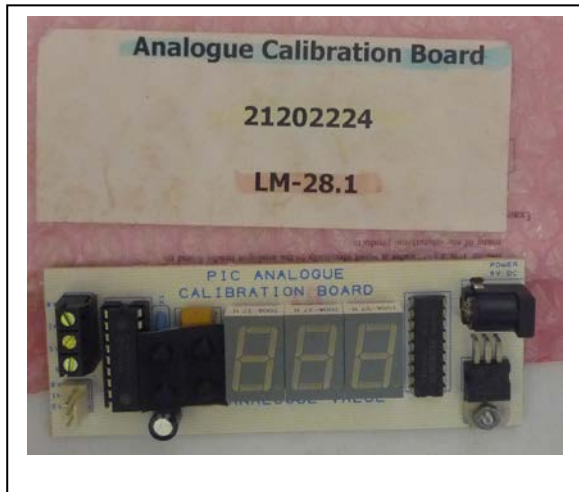

A/A	ΚΩΔ. ΕΙΔΟΥΣ	ΚΩΔ. ΑΠΟΘ.	ΠΕΡΙΓΡΑΦΗ ΕΙΔΟΥΣ	DESCRIPTION
	LM-28.1	21202224	Πλακέτα ρύθμισης αναλογικών εισόδων PICS	Analogue calibration board

Κατάλληλη για να δείχνει τα επίπεδα λειτουργίας των αναλογικών εισόδων στην κλίμακα 0-255.

Επιτρέπει καθορισμό των επιπέδων φωτός όταν χρησιμοποιείται φωτοανιστάτης και θερμοκρασίας όταν χρησιμοποιείται θερμίστορ.

Απαιτείται κατάλληλο τροφοδοτικό.

ΣΗΜΕΙΩΣΗ:

Το συγκεκριμένο είδος έχει παραδοθεί στο ΥΠΠ από διάφορους προσφοροδότες με την διαδικασία των ανοικτών διαγωνισμών. Για σκοπούς συντήρησης παρατίθενται με αλφαβητική σειρά τα πιο κάτω στοιχεία: