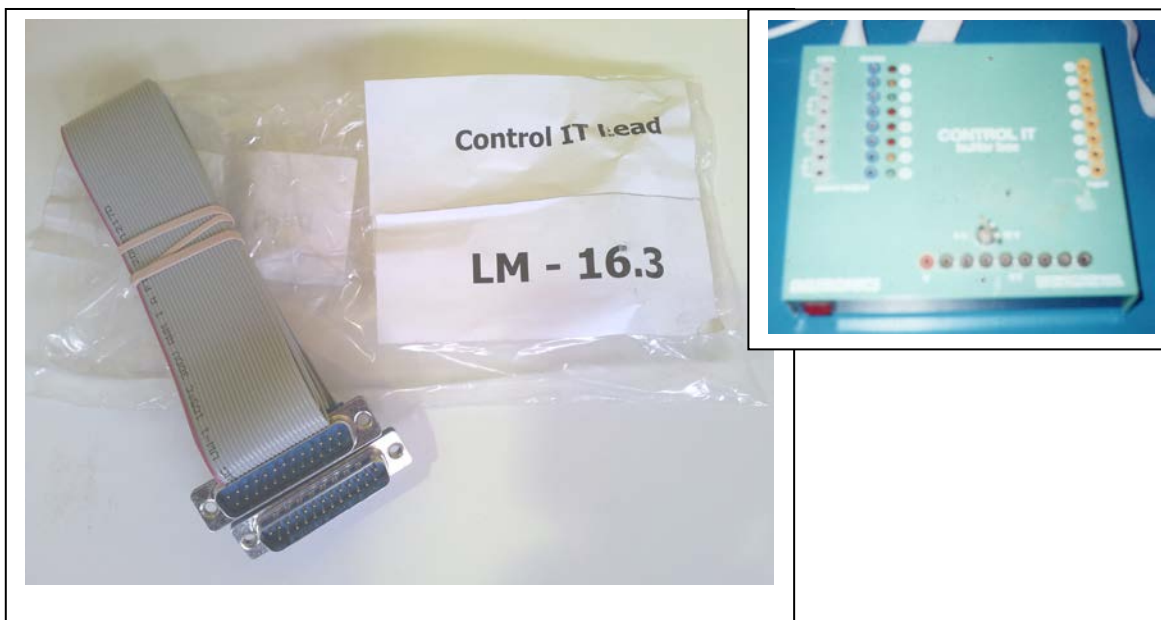

Α/Α	ΚΩΔ. ΕΙΔΟΥΣ	ΚΩΔ. ΑΠΟΘ.	ΠΕΡΙΓΡΑΦΗ ΕΙΔΟΥΣ	DESCRIPTION
	LM-16.3	21202207	Καλώδιο σειριακής σύνδεσης με ηλ. Υπολογιστή	Control IT lead

Συνδέει τις συσκευές διασύνδεσης (Deltronics Buffer Box ) με σειριακή θύρα ΗΥ (βλ. φωτογραφία πάνω δεξιά)

**ΣΗΜΕΙΩΣΗ:**

Το συγκεκριμένο είδος έχει παραδοθεί στο ΥΠΠ από διάφορους προσφοροδότες με την διαδικασία των ανοικτών διαγωνισμών. Για σκοπούς συντήρησης παρατίθενται με αλφαβητική σειρά τα πιο κάτω στοιχεία: