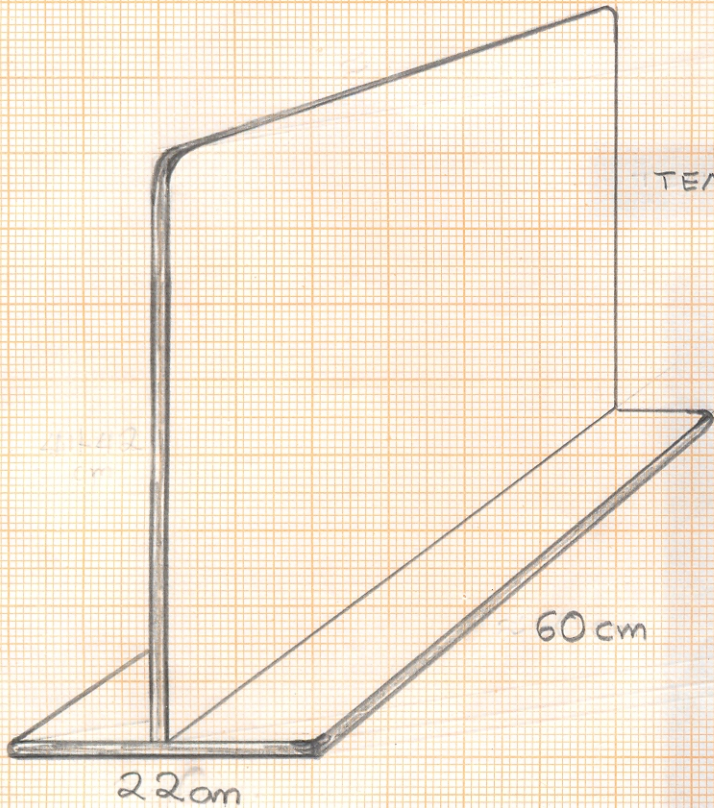

ΕΡΓΑΛΕΙΟΣΤΑΤΗΣ Σ.-Τ.

ΜΕΤΑΛΛΙΚΗ ΟΞΙΑ
ΤΕΛΙΚΟ ΥΨΟΣ

ΤΕΛΙΚΟ ΥΨΟΣ
43 cm

ΥΛΙΚΑ:

- Μεταλλική οξιά 18mm
- PVC οξιά 1mm