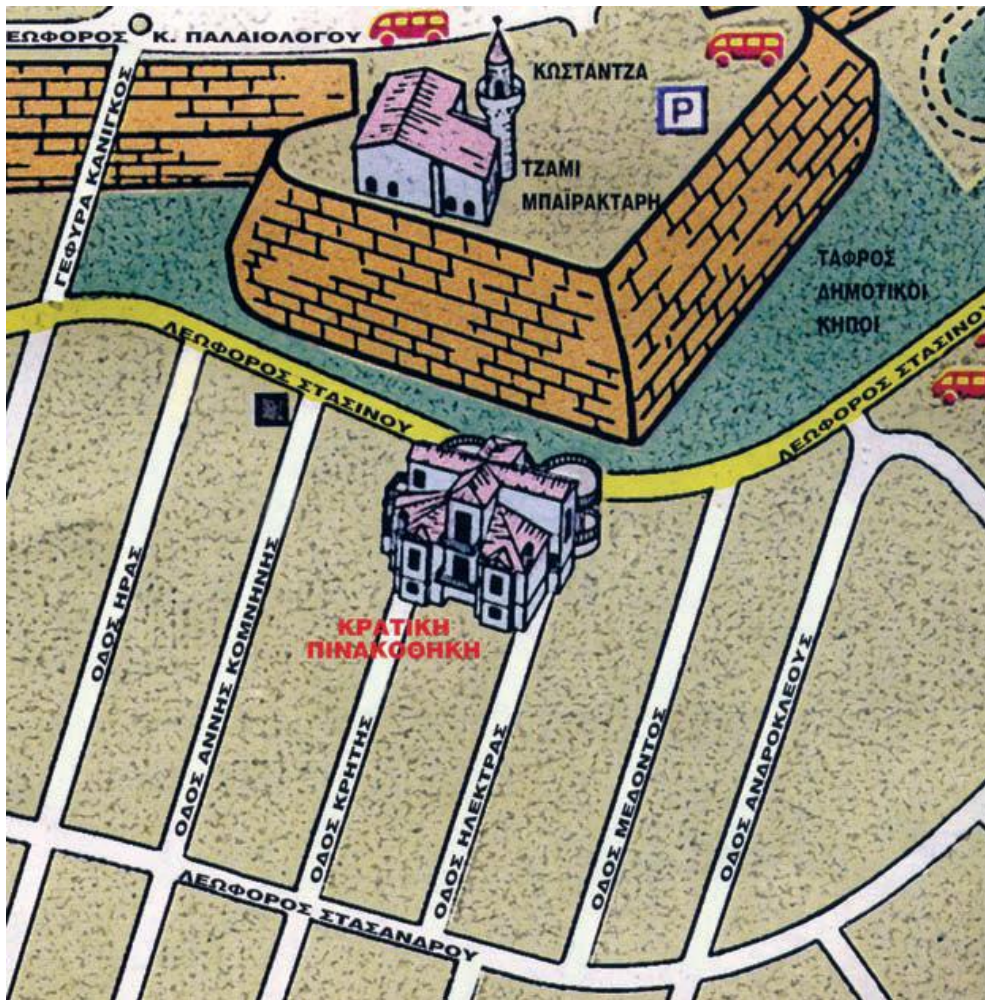

# Χάρτης Κρατικής Πινακοθήκης Σύγχρονης Κυπριακής Τέχνης

Κρατική Πινακοθήκη Σύγχρονης Κυπριακής Τέχνης

Κρήτης 1, Λευκωσία

Τηλ: 22458228

Πλησιέστερος χώρος στάθμευσης Τάφος Νταβίλα