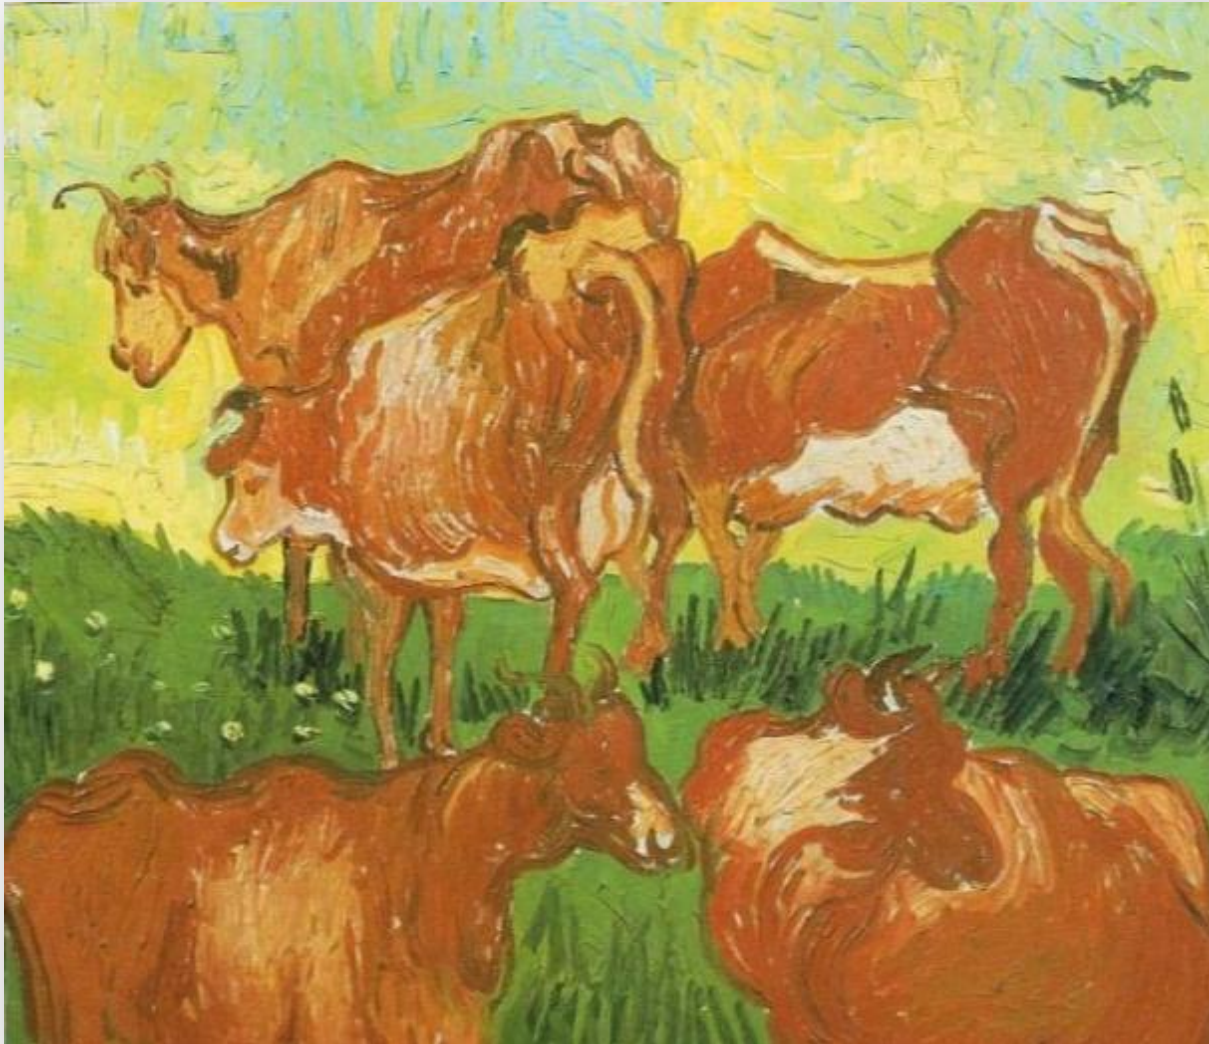

«Αναζητώντας τα ζώα στην πινακοθήκη»

Έργα τέχνης με ζώα από την  
τοπική και την παγκόσμια  
πολιτιστική κληρονομιά

Άντονι Βαν Ντάικ  
**«Τα άλογα του Αχιλλέα»**  
1635-1645  
Λάδι σε καμβά

Εκπαιδευτικό Πρόγραμμα  
στη Δημοτική Πινακοθήκη Πάφου

«Αναζητώντας τα ζώα στην πινακοθήκη»

Έργα τέχνης με ζώα από την  
τοπική και την παγκόσμια  
πολιτιστική κληρονομιά

Πολυχρόνης Λεμπέσης  
**«Το παιδί με τα κουνέλια»**  
1879  
Λάδι σε μουσαμά

Εκπαιδευτικό Πρόγραμμα  
στη Δημοτική Πινακοθήκη Πάφου

«Αναζητώντας τα ζώα στην πινακοθήκη»

Έργα τέχνης με ζώα από την  
τοπική και την παγκόσμια  
πολιτιστική κληρονομιά

Ρόζα Μπονέρ  
**«Δύο ίπποι»**  
1889  
Λάδι σε μουσαμά

Βίνσεντ Βαν Γκογκ  
**«Οι Αγελάδες»**  
1890  
Λάδι σε καμβά