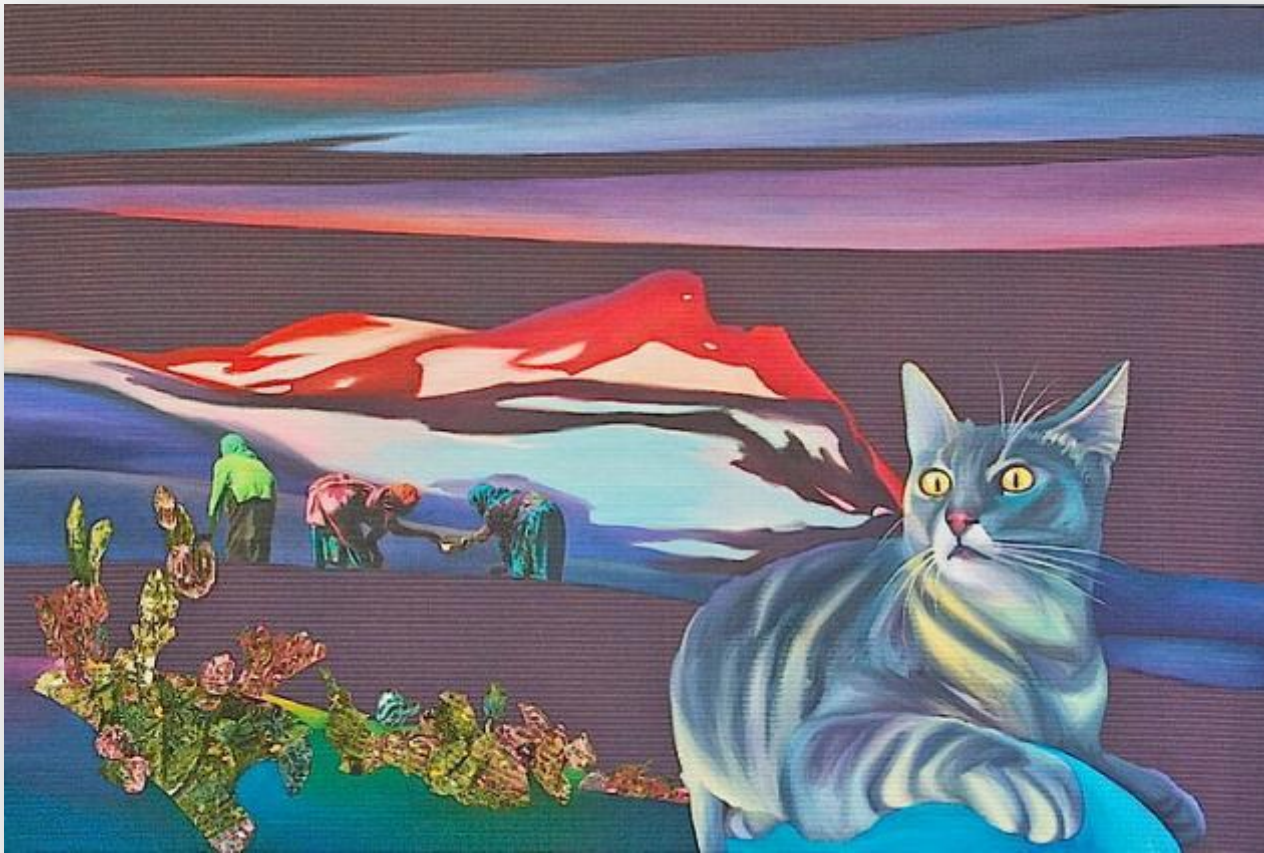

Μάρλεν Καρλετίδου
«Η γη των πάγων»
2009
Ακρυλικό σε ύφασμα
και μικτά υλικά