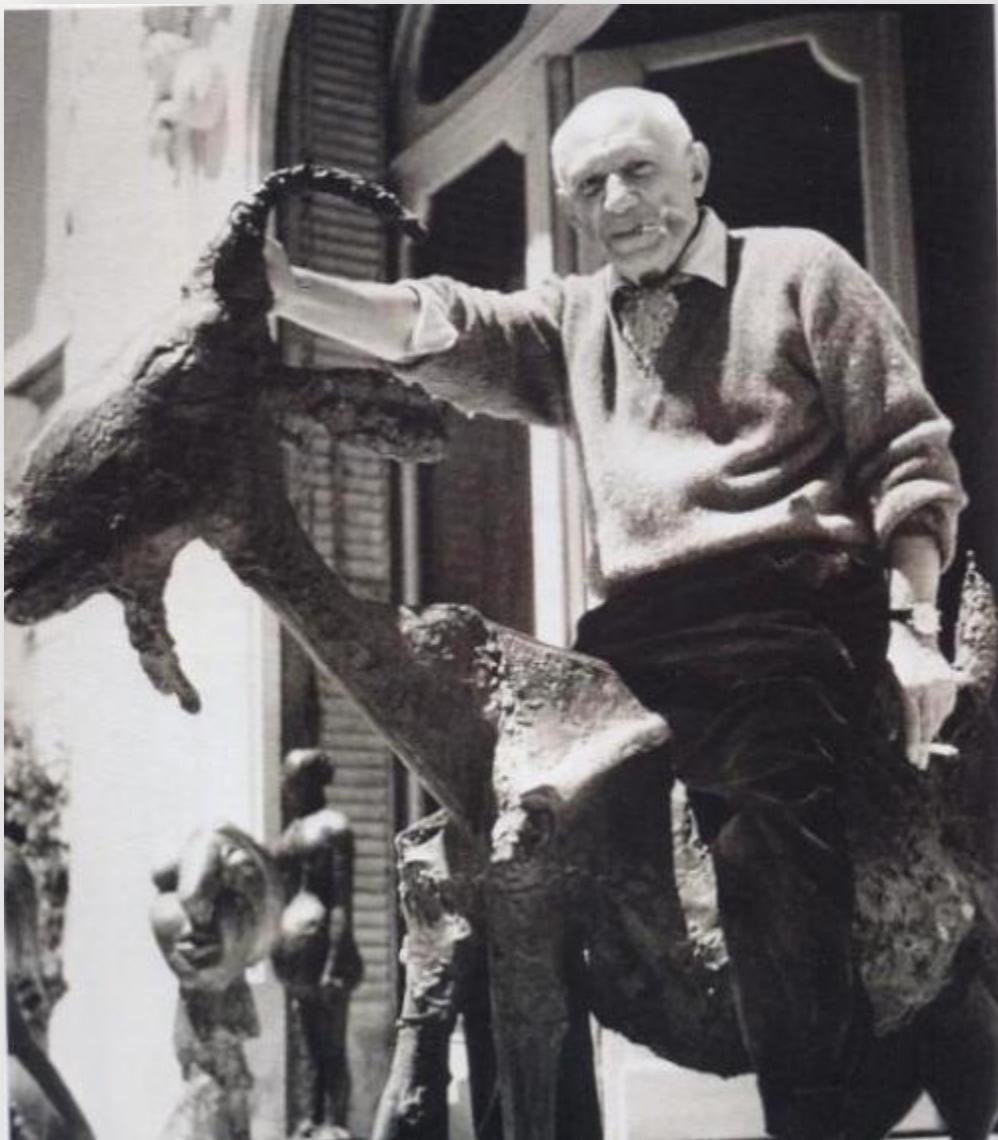

Νέστωρ Βαρβέρης  
**«Ο Κολοκοτρώνης  
κατευθυνόμενος  
προς τη Νεμέα»**  
1908  
Λάδι

Μαρκ Σαγκάλ  
**«Αγελάδα με  
ομπρέλα»**  
1946  
Λάδι

Πάμπλο Πικάσο, «Η κασίκα» 1950, Λαδομπογιά σε ξύλινη επιφάνεια

Εκπαιδευτικό Πρόγραμμα  
στη Δημοτική Πινακοθήκη Πάφου

«Αναζητώντας τα ζώα στην πινακοθήκη»

Έργα τέχνης με ζώα από την  
τοπική και την παγκόσμια  
πολιτιστική κληρονομιά

Πάμπλο Πικάσο

«Κατσίκα»

1950

Γλυπτική με μπρούντζο