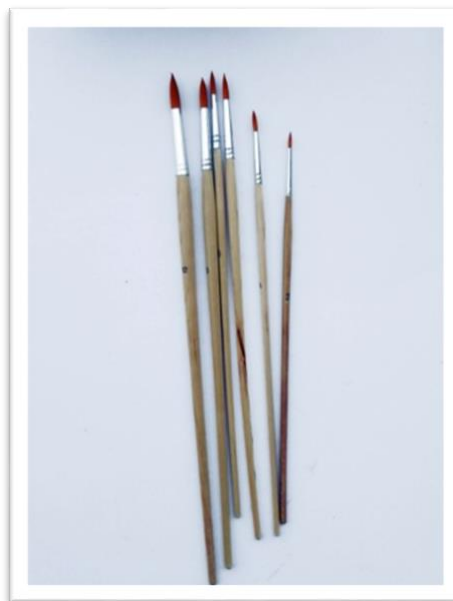

Πινέλα με τρίχα νάιλον στρογγυλεμένα

- Για ζωγραφική, ιδίως για λεπτομέρειες στο εικαστικό έργο.
- Διάφοροι τρόποι χρήσης πινέλου π.χ από την ανάποδη, πιτσίλισμα, στάξιμο, ρολάρισμα κλπ.
- Διάφοροι τρόποι εξάσκησης πίεσης στο πινέλο.

Α/Α ΗΛΕΚΤΡΟΝΙΚΟΥ ΚΑΤΑΛΟΓΟΥ	ΚΩΔΙΚΟΣ:	ΜΕΓΕΘΟΣ/ΤΙΜΗ:
79	20505047	No. 2 / €0,11
80	20505048	No. 4 / €0,12
81	20505051	No. 10 / €0,15