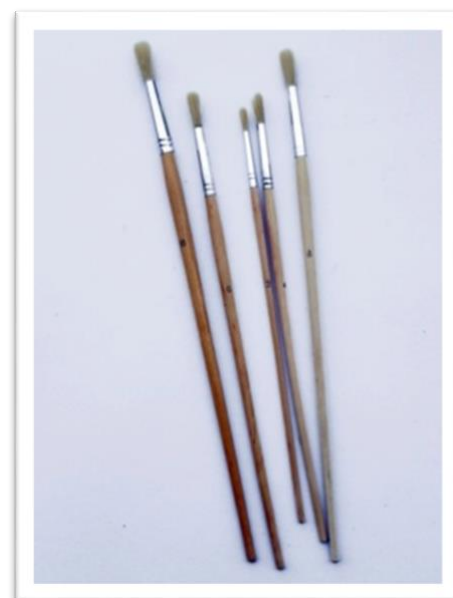

Πινέλα με τρίχα χοίρου στρογγυλεμένα

- Ζωγραφική, χάραξη, αποτυπώματα.
- Διάφοροι τρόποι χρήσης πινέλου π.χ. από την ανάποδη, πιτσίλισμα, στάξιμο, ρολάρισμα κλπ.
- Διάφοροι τρόποι εξάσκησης πίεσης στο πινέλο.

Α/Α ΗΛΕΚΤΡΟΝΙΚΟΥ ΚΑΤΑΛΟΓΟΥ	ΚΩΔΙΚΟΣ:	ΜΕΓΕΘΟΣ/ΤΙΜΗ:
82	20505042	No. 2 / €0,09
83	20505043	No. 4 / €0,09
84	20505045	No. 8 / €0,16
85	20505046	No. 10 / €0,19