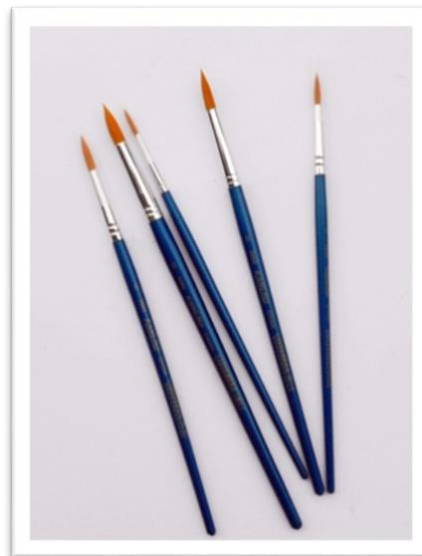

Πινέλα λεπτότριχα με μύτη

Για ζωγραφική, ιδίως για λεπτομέρειες στο εικαστικό έργο.

Α/Α ΗΛΕΚΤΡΟΝΙΚΟΥ ΚΑΤΑΛΟΓΟΥ	ΚΩΔΙΚΟΣ:	ΜΕΓΕΘΟΣ/ΤΙΜΗ:
73	20505093	No. 4 / €0,09
74	20505092	No. 8 / €0,13
75	20505089	No. 10 / €0,15