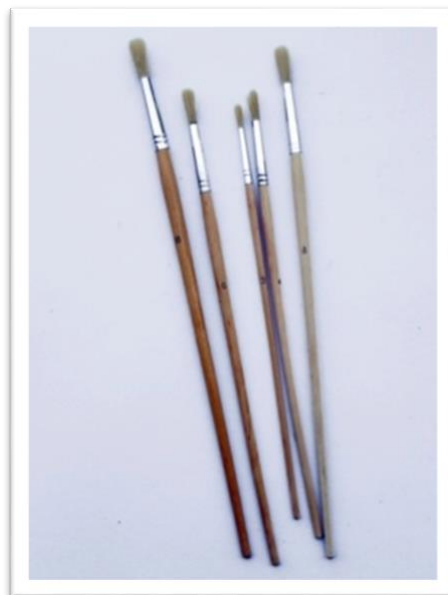

Πινέλα με τρίχα χοίρου στρογγυλεμένα

- Ζωγραφική, χάραξη, αποτυπώματα.
- Διάφοροι τρόποι χρήσης πινέλου π.χ. από την ανάποδη, πιτσίλισμα, στάξιμο, ρολάρισμα κλπ.
- Διάφοροι τρόποι εξάσκησης πίεσης στο πινέλο.

Α/Α ΗΛΕΚΤΡΟΝΙΚΟΥ ΚΑΤΑΛΟΓΟΥ	ΚΩΔΙΚΟΣ:	ΜΕΓΕΘΟΣ/ΤΙΜΗ:
83	20505042	No. 2 / €0,09
84	20505043	No. 4 / €0,09
85	20505045	No. 8 / €0,16
86	20505046	No. 10 / €0,19