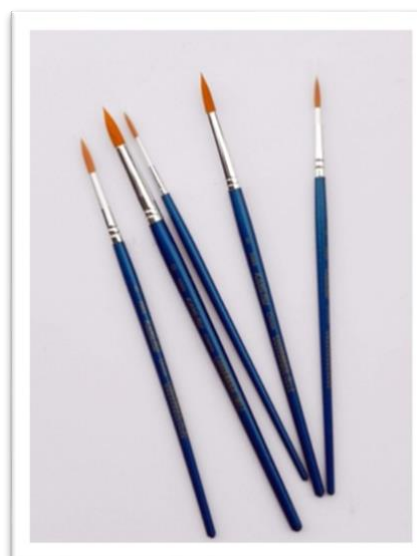

Πινέλα λεπτότριχα με μύτη

Για ζωγραφική, ιδίως για λεπτομέρειες στο εικαστικό έργο.

Α/Α ΗΛΕΚΤΡΟΝΙΚΟΥ ΚΑΤΑΛΟΓΟΥ	ΚΩΔΙΚΟΣ:	ΜΕΓΕΘΟΣ/ΤΙΜΗ:
74	20505093	No. 4 / €0,09
75	20505092	No. 8 / €0,13
76	20505089	No. 10 / €0,15