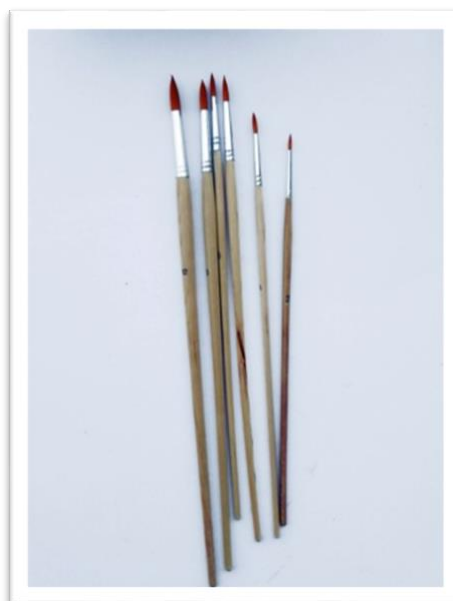

Πινέλα με τρίχα νάιλον στρογγυλεμένα

- Για ζωγραφική, ιδίως για λεπτομέρειες στο εικαστικό έργο.
- Διάφοροι τρόποι χρήσης πινέλου π.χ από την ανάποδη, πιτσίλισμα, στάξιμο, ρολάρισμα κλπ.
- Διάφοροι τρόποι εξάσκησης πίεσης στο πινέλο.

Α/Α ΗΛΕΚΤΡΟΝΙΚΟΥ ΚΑΤΑΛΟΓΟΥ	ΚΩΔΙΚΟΣ:	ΜΕΓΕΘΟΣ/ΤΙΜΗ:
80	20505047	No. 2 / €0,11
81	20505048	No. 4 / €0,12
82	20505051	No. 10 / €0,16