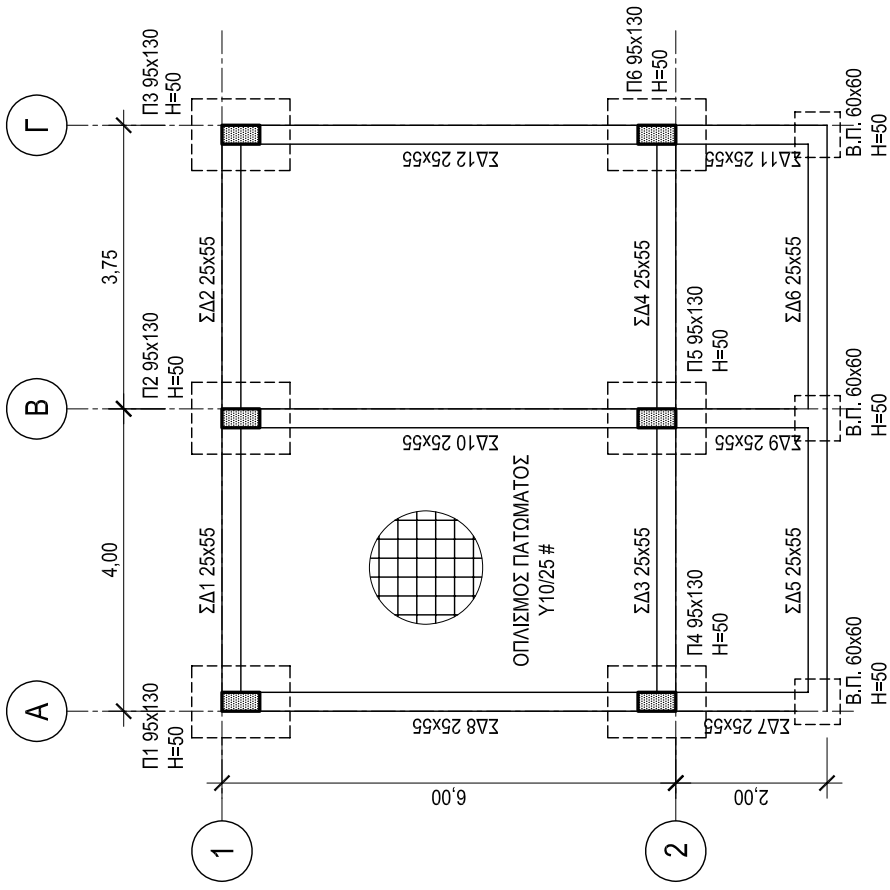

ΠΑΡΑΡΤΗΜΑ

ΣΧΕΔΙΑ ΟΙΚΟΔΟΜΗΣ

ΚΑΤΟΨΗ ΙΣΟΓΕΙΟΥ

ΚΛΙΜΑΚΑ 1:100

ΤΟΜΗ Α - Α

ΚΛΙΜΑΚΑ 1:100

ΟΙΚΟΔΟΜΗ: ΑΝΤΩΝΗ ΠΑΝΑΓΙΩΤΟΥ	ΚΛΙΜΑΚΑ 1 : 100
ΚΑΤΟΨΗ, ΤΟΜΗ	ΑΡ. ΣΧΕΔΙΟΥ 01

ΠΡΟΣΟΨΗ

ΠΛΑΓΙΑ ΟΨΗ

ΠΛΑΓΙΑ ΟΨΗ

ΠΙΣΩ ΟΨΗ

ΚΛΙΜΑΚΑ	1 : 100
ΟΙΚΟΔΟΜΗ: ΑΝΤΩΝΗ ΠΑΝΑΓΙΩΤΟΥ	ΑΡ. ΣΧΕΔΙΟΥ
ΟΨΕΙΣ	02

ΚΑΤΟΨΗ ΘΕΜΕΛΙΩΝ

ΚΛΙΜΑΚΑ 1:100

ΤΟΜΗ ΠΕΔΙΛΙΟΥ

ΚΛΙΜΑΚΑ 1:50