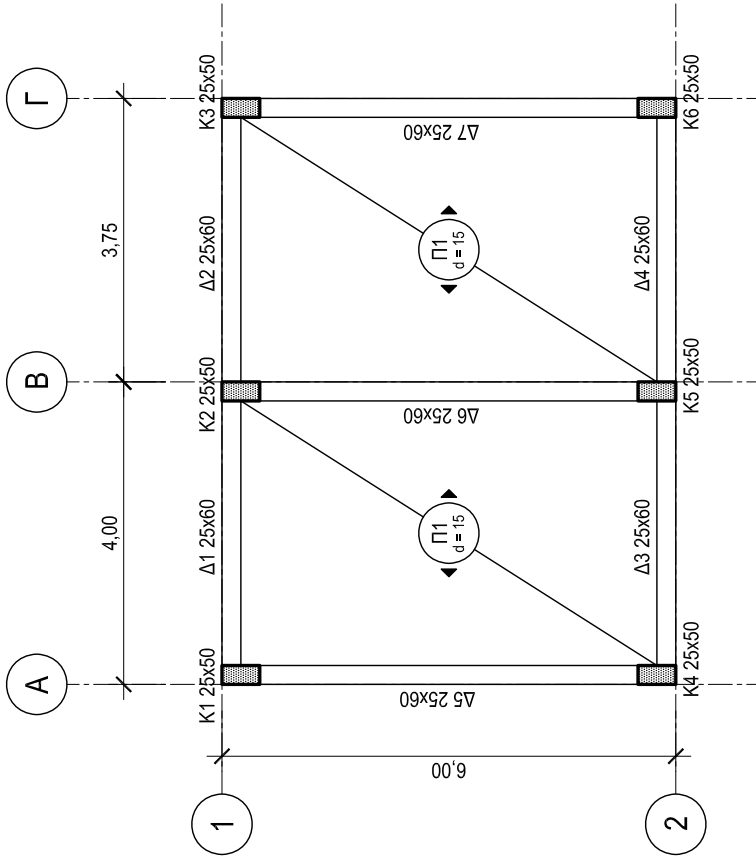

ΠΑΡΑΡΤΗΜΑ

ΣΧΕΔΙΑ ΟΙΚΟΔΟΜΗΣ

ΚΑΤΟΨΗ ΙΣΟΓΕΙΟΥ

ΚΛΙΜΑΚΑ 1:100

ΤΟΜΗ Α - Α

ΚΛΙΜΑΚΑ 1:100

ΟΙΚΟΔΟΜΗ: ΑΝΤΩΝΗ ΠΑΝΑΓΙΩΤΟΥ	ΚΛΙΜΑΚΑ 1 : 100
ΚΑΤΟΨΗ, ΤΟΜΗ	ΑΡ. ΣΧΕΔΙΟΥ 01

ΠΡΟΣΟΨΗ

ΠΛΑΓΙΑ ΟΨΗ

ΠΛΑΓΙΑ ΟΨΗ

ΠΙΣΩ ΟΨΗ

ΚΛΙΜΑΚΑ	1 : 100
ΟΙΚΟΔΟΜΗ: ΑΝΤΩΝΗ ΠΑΝΑΓΙΩΤΟΥ	ΑΡ. ΣΧΕΔΙΟΥ
ΟΨΕΙΣ	02

ΚΑΤΟΨΗ ΘΕΜΕΛΙΩΝ

ΚΛΙΜΑΚΑ 1:100

ΤΟΜΗ ΠΕΔΙΛΙΟΥ

ΚΛΙΜΑΚΑ 1:50