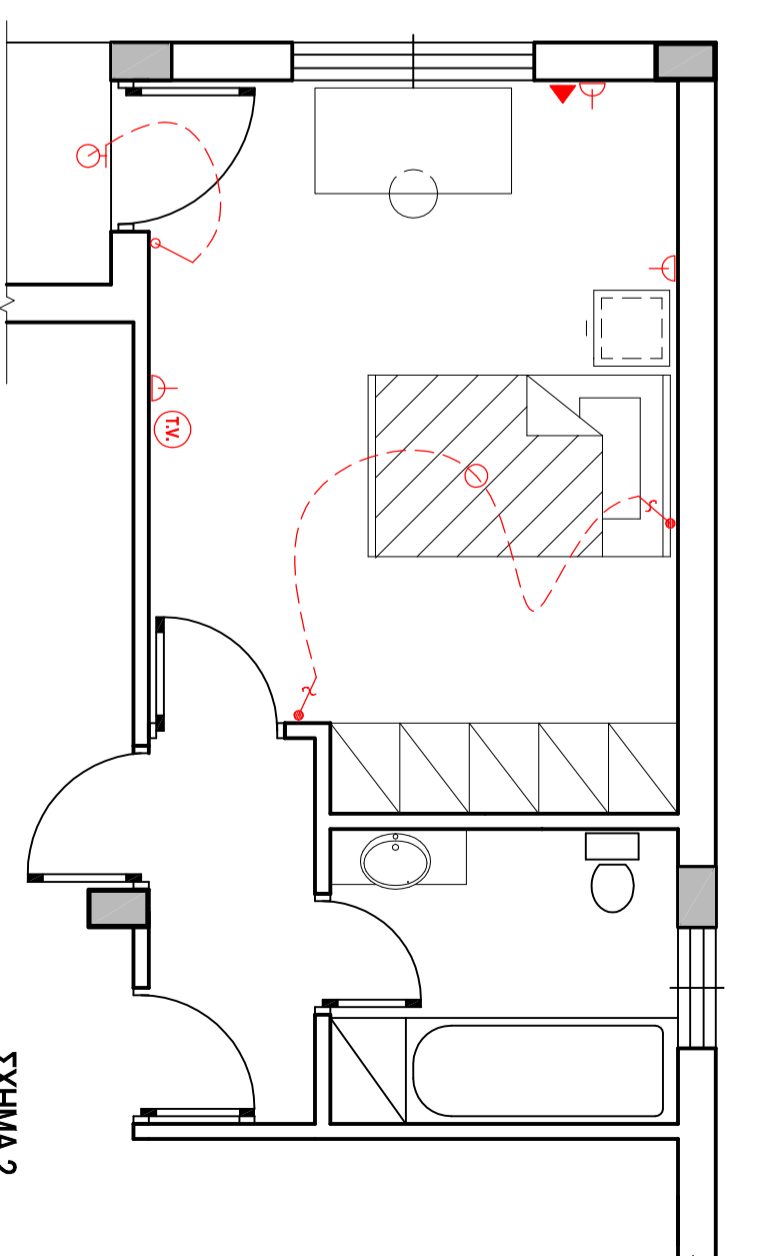

ΑΣΚΗΣΗ 1

ΣΧΗΜΑ 1

Κλίμακα 1:50

ΑΣΚΗΣΗ 2

ΣΧΗΜΑ 2

Κλίμακα 1:50

ΗΛΕΚΤΡΟΛΟΓΙΚΑ ΣΥΜΒΟΛΑ

- Διακόπτης αλέ-πετούρ
- Φωτιστικό σημείο οροφής
- Φωτιστικό σημείο τοίχου
- Ρευματοδότης 13 Α
- Παροχή τηλεφώνου - internet
- Παροχή αντένας τηλεόρασης
- (TV)
- Συρματώσεις

ΑΣΚΗΣΗ 3

	ΟΡΘΟ	ΛΑΘΟΣ
α.	<input type="checkbox"/>	<input checked="" type="checkbox"/>
β.	<input checked="" type="checkbox"/>	<input type="checkbox"/>
γ.	<input type="checkbox"/>	<input checked="" type="checkbox"/>
δ.	<input type="checkbox"/>	<input checked="" type="checkbox"/>

ΕΠΙΘΥΝΩ :

ΟΝΟΜΑ :

ΟΝ. ΠΑΤΕΡΑ :

ΚΟΔΙΚΟΣ ΥΠΟΥΡΧΕΙΟΥ :

ΣΧΗΜΑ 3 ΤΟΜΗ Α - Α κλίμακα 1:50

ΠΡΟΣΟΨΗ (ΝΟΤΙΑ ΟΥΗ) κλίμακα 1:50

ΕΠΩΝΥΜΟ :

ΟΝΟΜΑ :