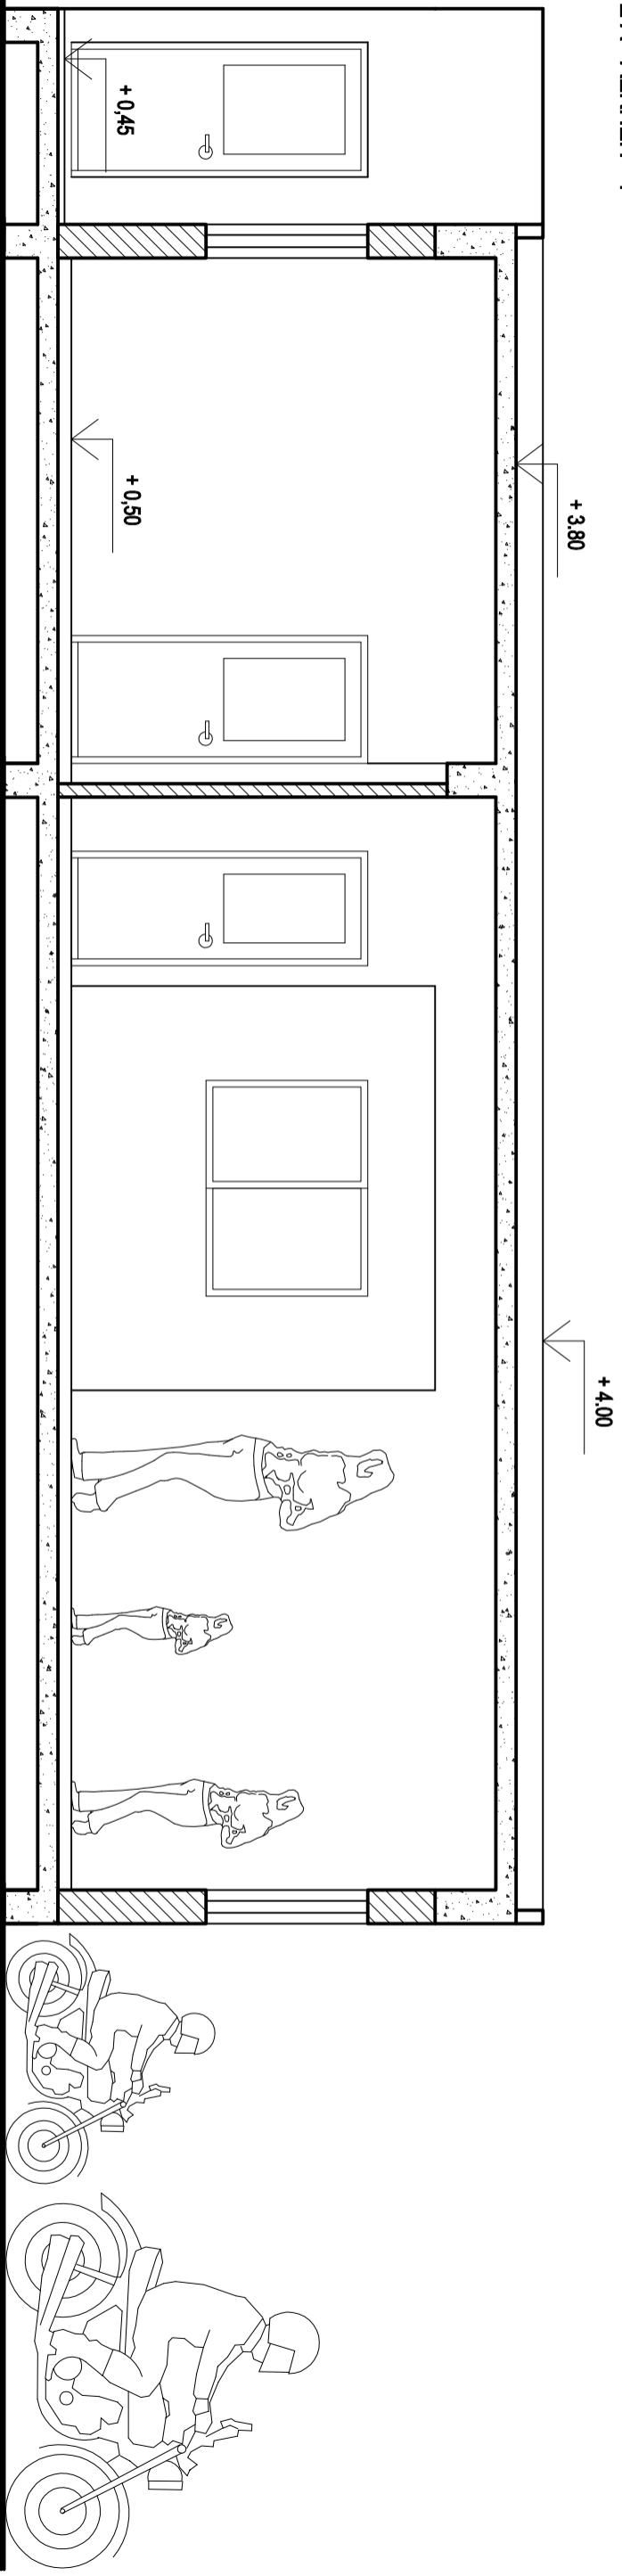

ΣΧΗΜΑ 3 ΤΟΜΗ Α - Α κλίμακα 1:50