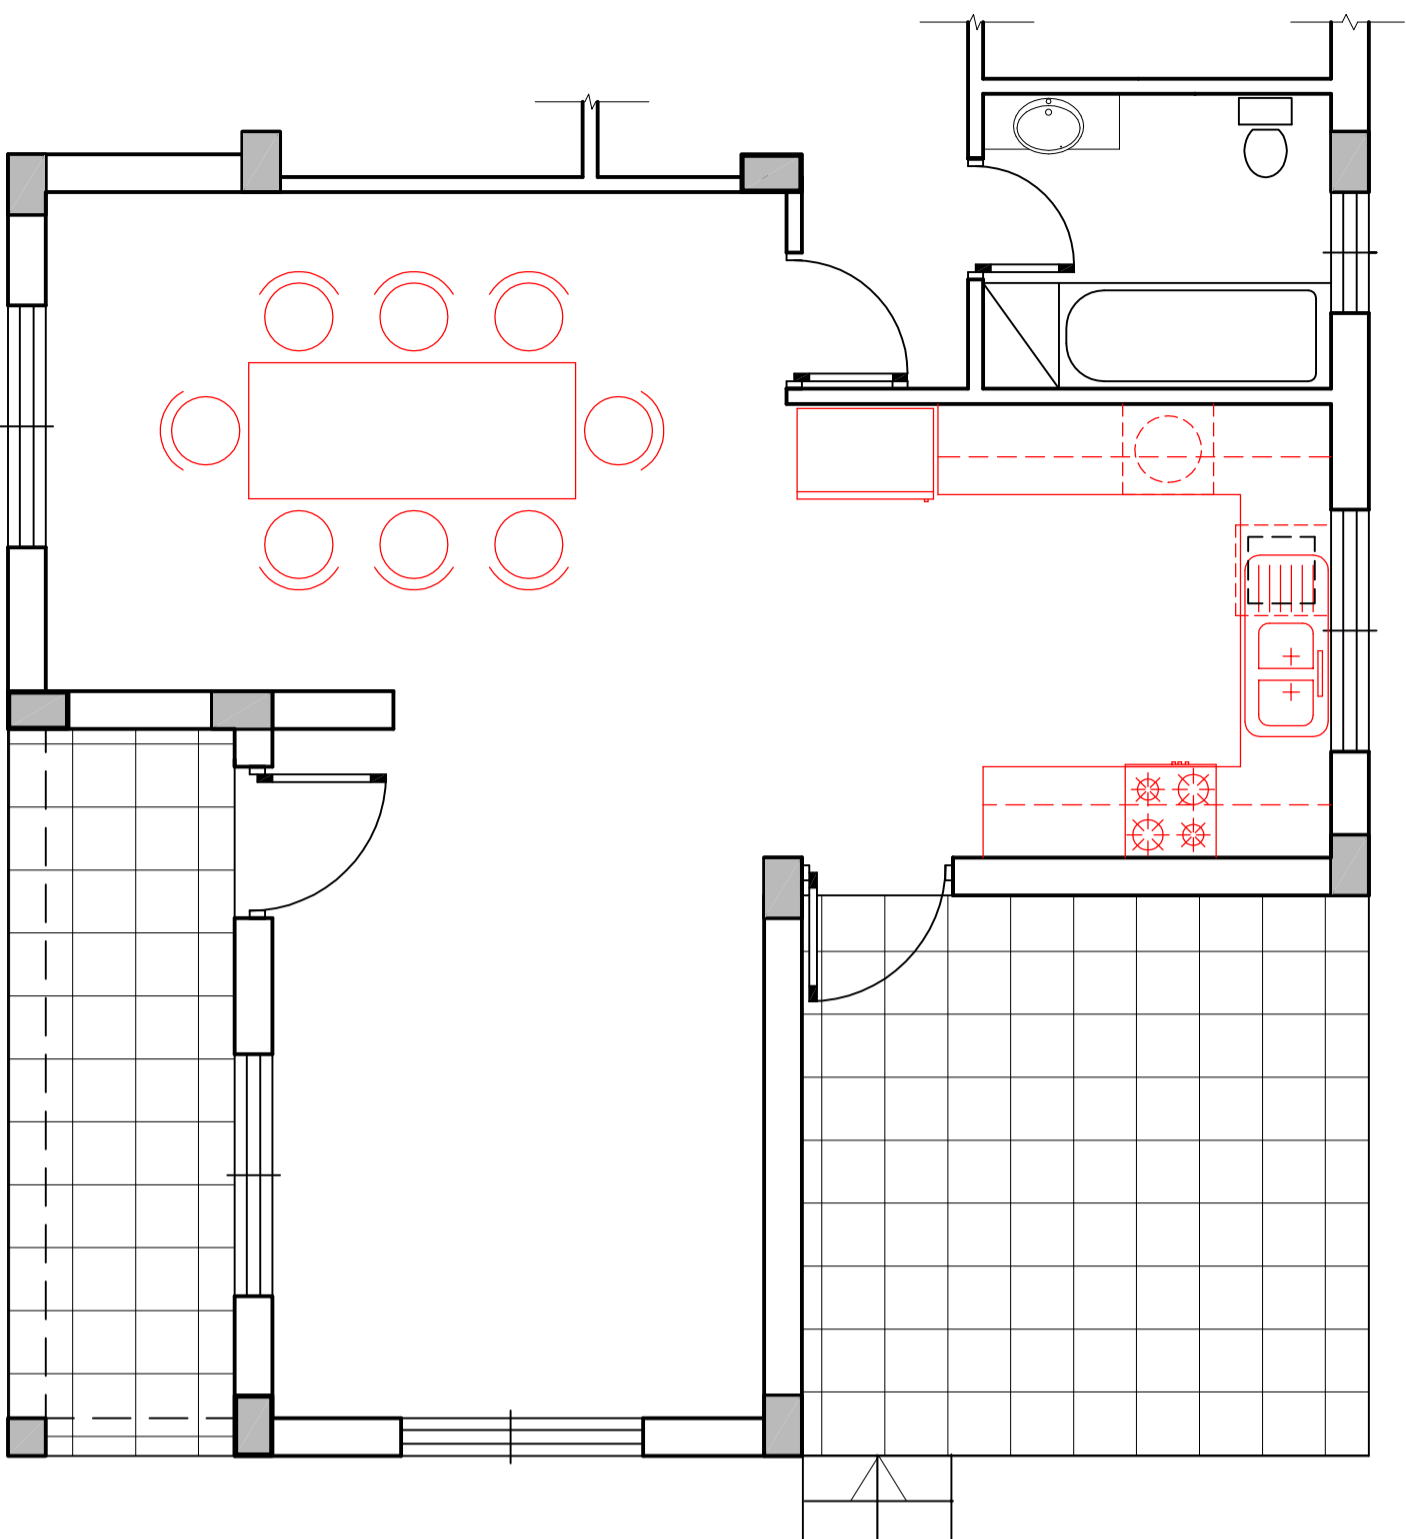

ΑΣΚΗΣΗ 1

ΣΧΗΜΑ 1

Κλίμακα 1:50

ΑΣΚΗΣΗ 2

ΣΧΗΜΑ 2

Κλίμακα 1:50

ΗΛΕΚΤΡΟΛΟΓΙΚΑ ΣΥΜΒΟΛΑ

- Διακόπτης αλέ-πετούρ
- Φωτιστικό σημείο οροφής
- Φωτιστικό σημείο τοίχου
- Ρευματοδότης 13 Α
- Παροχή τηλεφώνου - internet
- Παροχή αντένας τηλεόρασης
- (TV)
- Συρματώσεις

ΑΣΚΗΣΗ 3

	ΟΡΘΟ	ΛΑΘΟΣ
α.	<input type="checkbox"/>	<input checked="" type="checkbox"/>
β.	<input checked="" type="checkbox"/>	<input type="checkbox"/>
γ.	<input type="checkbox"/>	<input checked="" type="checkbox"/>
δ.	<input type="checkbox"/>	<input checked="" type="checkbox"/>