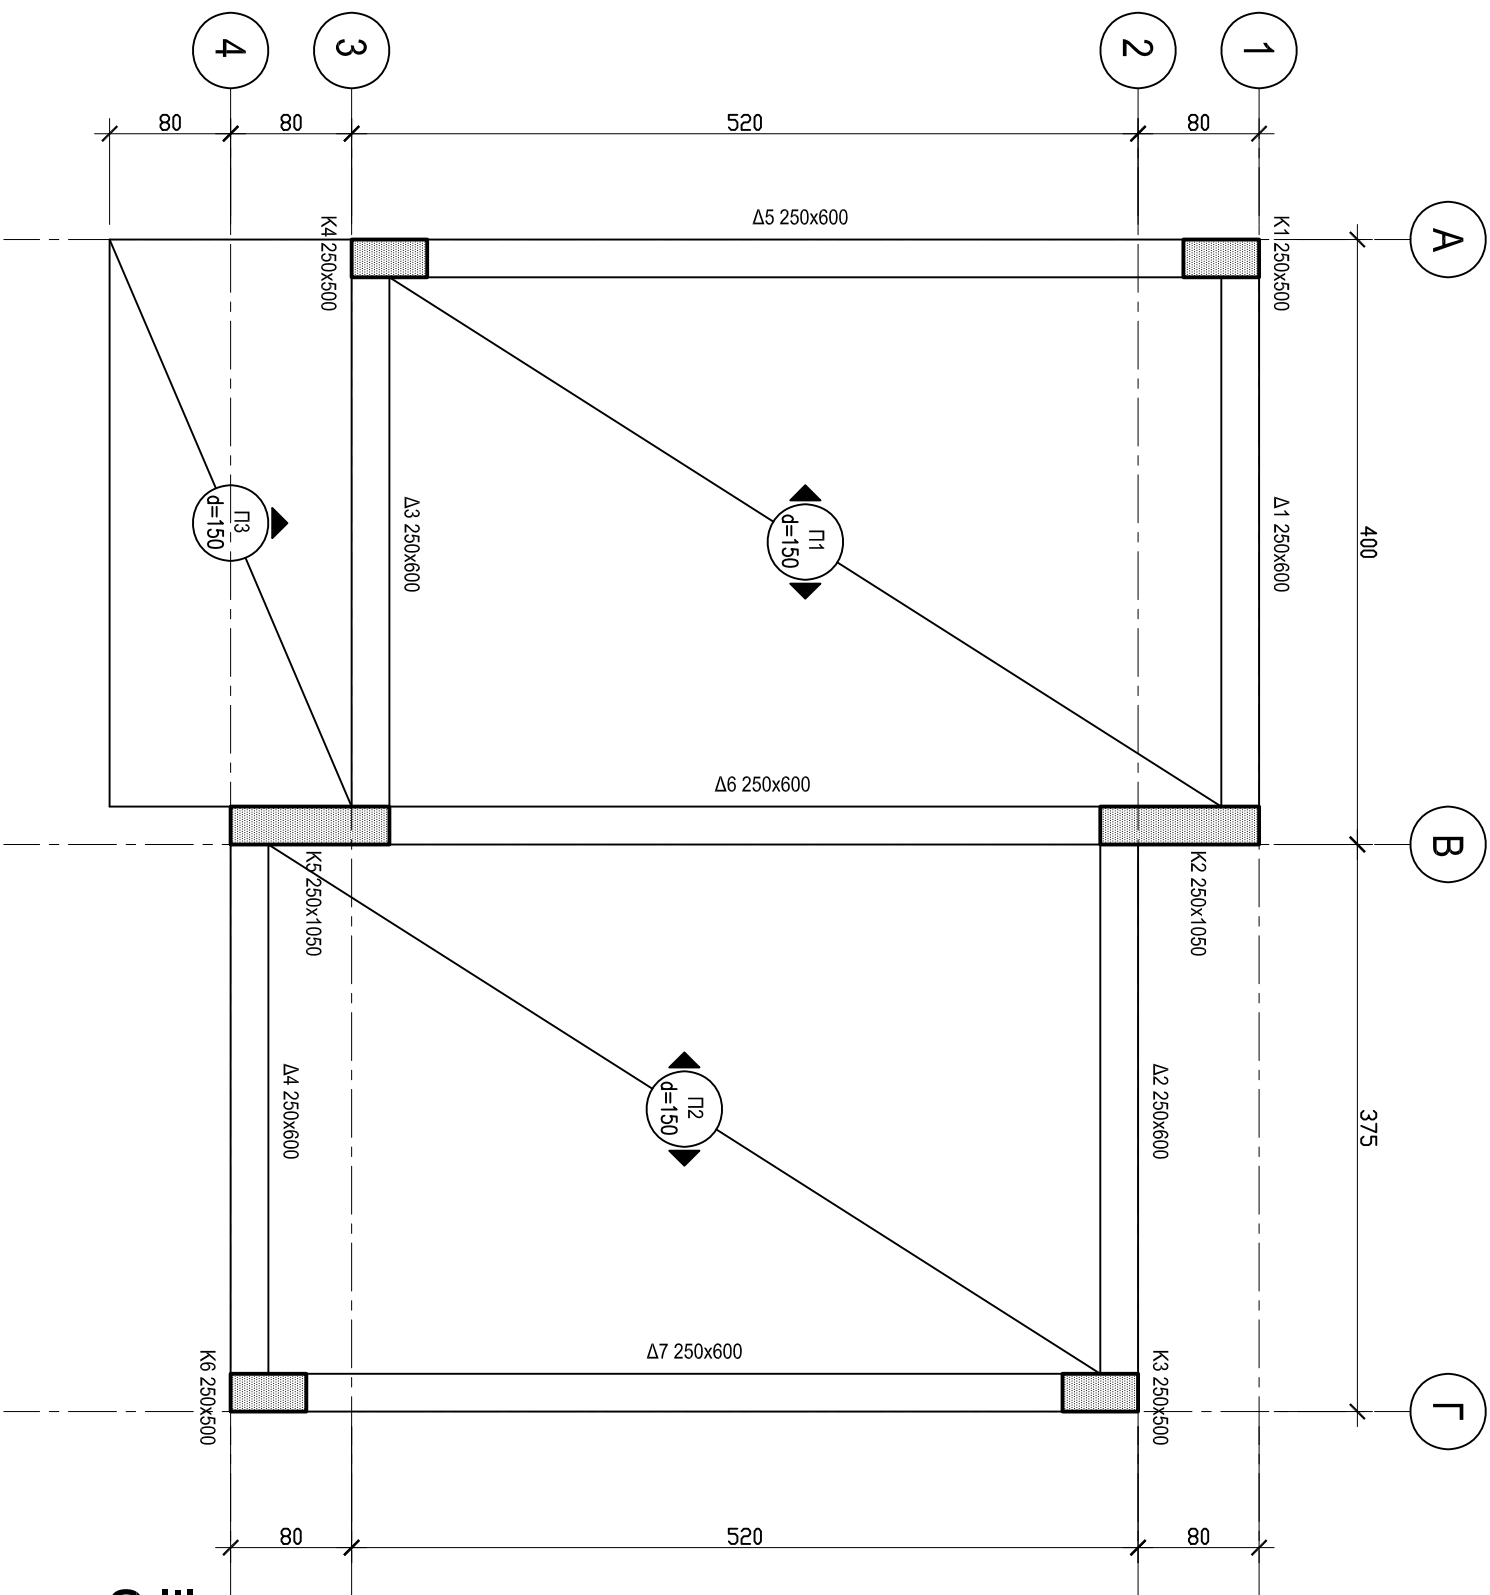

ΠΑΡΑΡΤΗΜΑ

ΣΧΕΔΙΑ ΟΙΚΟΔΟΜΗΣ

ΚΑΤΟΥΣΗ ΑΠΟΘΗΚΗΣ

ΚΛΙΜΑΚΑ 1:50

TOMH A - A

ΚΑΙΜΑΚΑ 1:50

ΠΡΟΣΟΨΗ

ΠΛΑΓΙΑ ΟΨΗ

ΠΛΑΓΙΑ ΟΨΗ

ΠΙΣΩ ΟΨΗ

ΚΑΤΟΨΗ ΘΕΜΕΛΙΩΝ
ΑΠΟΘΗΚΗΣ
ΚΛΙΜΑΚΑ 1:50

ΕΥΛΟΤΥΠΟΣ ΠΛΑΚΑΣ
ΟΡΟΦΗΣ ΑΠΟΘΗΚΗΣ
ΚΛΙΜΑΚΑ 1:50