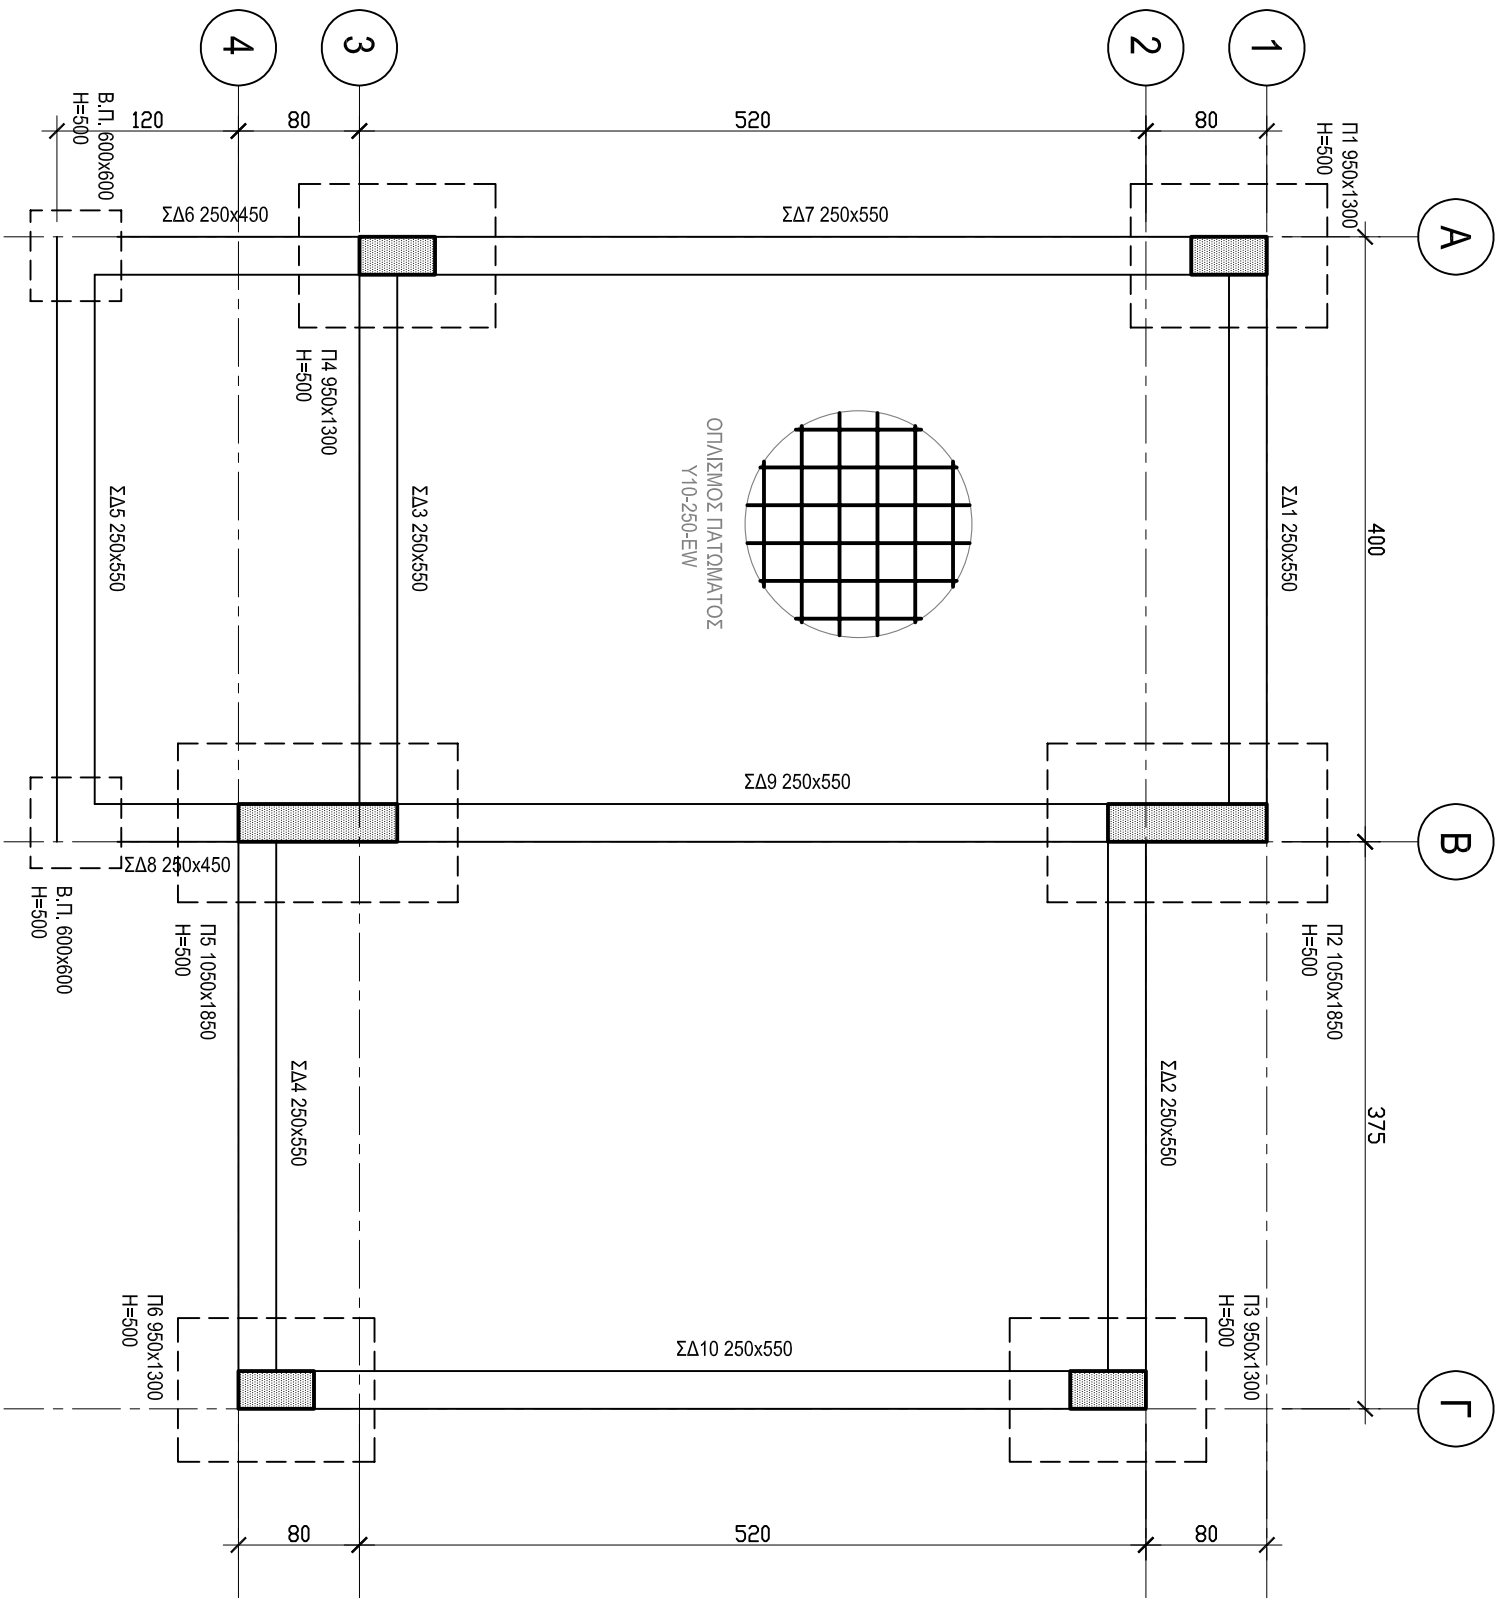

ΠΑΡΑΡΤΗΜΑ

ΣΧΕΔΙΑ ΟΙΚΟΔΟΜΗΣ

ΚΑΤΟΥΣΗ ΑΠΟΘΗΚΗΣ

ΚΛΙΜΑΚΑ 1:50

TOMH A - A

ΚΑΙΜΑΚΑ 1:50

ΠΡΟΣΟΨΗ

ΠΛΑΓΙΑ ΟΨΗ

ΠΛΑΓΙΑ ΟΨΗ

ΠΙΣΩ ΟΨΗ

ΚΑΤΟΨΗ ΘΕΜΕΛΙΩΝ
ΑΠΟΘΗΚΗΣ
ΚΛΙΜΑΚΑ 1:50

ΕΥΛΟΤΥΠΟΣ ΠΛΑΚΑΣ
ΟΡΟΦΗΣ ΑΠΟΘΗΚΗΣ
ΚΛΙΜΑΚΑ 1:50