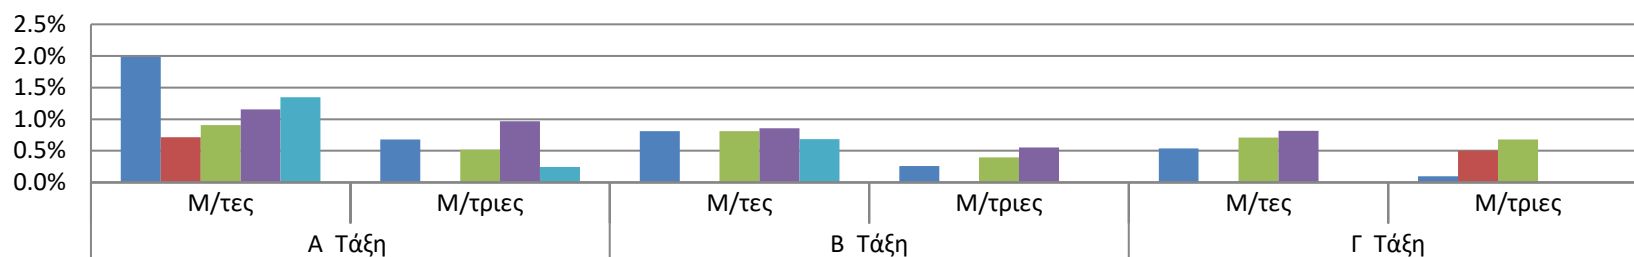

## ΠΟΣΟΣΤΑ ΣΤΑΣΙΜΩΝ ΜΑΘΗΤΩΝ ΑΝΑ ΕΠΑΡΧΙΑ ΚΑΙ ΦΥΛΟ (ΛΥΚΕΙΑ 2019-20)

	Α Τάξη		Β Τάξη		Γ Τάξη	
	Μ/τες	Μ/τριες	Μ/τες	Μ/τριες	Μ/τες	Μ/τριες
■ ΛΕΥΚΩΣΙΑ	2.0%	0.7%	0.8%	0.3%	0.5%	0.1%
■ ΑΜΜΟΧΩΣΤΟΣ	0.7%	0.0%	0.0%	0.0%	0.0%	0.5%
■ ΛΑΡΝΑΚΑ	0.9%	0.5%	0.8%	0.4%	0.7%	0.7%
■ ΛΕΜΕΣΟΣ	1.2%	1.0%	0.9%	0.6%	0.8%	0.0%
■ ΠΑΦΟΣ	1.3%	0.2%	0.7%	0.0%	0.0%	0.0%