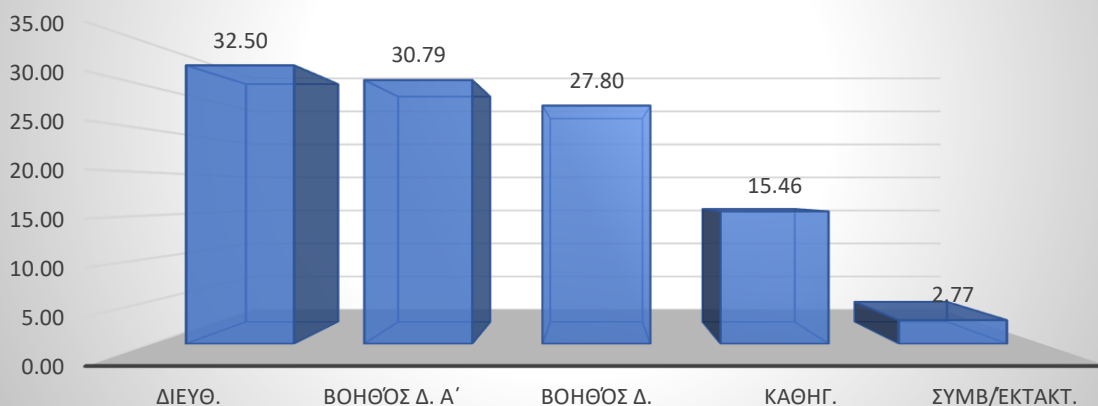

ΧΡΟΝΙΑ ΥΠΗΡΕΣΙΑΣ ΔΙΟΙΚΗΤΙΚΟΥ ΚΑΙ ΕΚΠΑΙΔΕΥΤΙΚΟΥ ΠΡΟΣΩΠΙΚΟΥ ΓΥΜΝΑΣΙΩΝ 2020-2021

ΧΡΟΝΙΑ ΥΠΗΡΕΣΙΑΣ ΔΙΟΙΚΗΤΙΚΟΥ ΚΑΙ ΕΚΠΑΙΔΕΥΤΙΚΟΥ ΠΡΟΣΩΠΙΚΟΥ ΛΥΚΕΙΩΝ 2020-2021