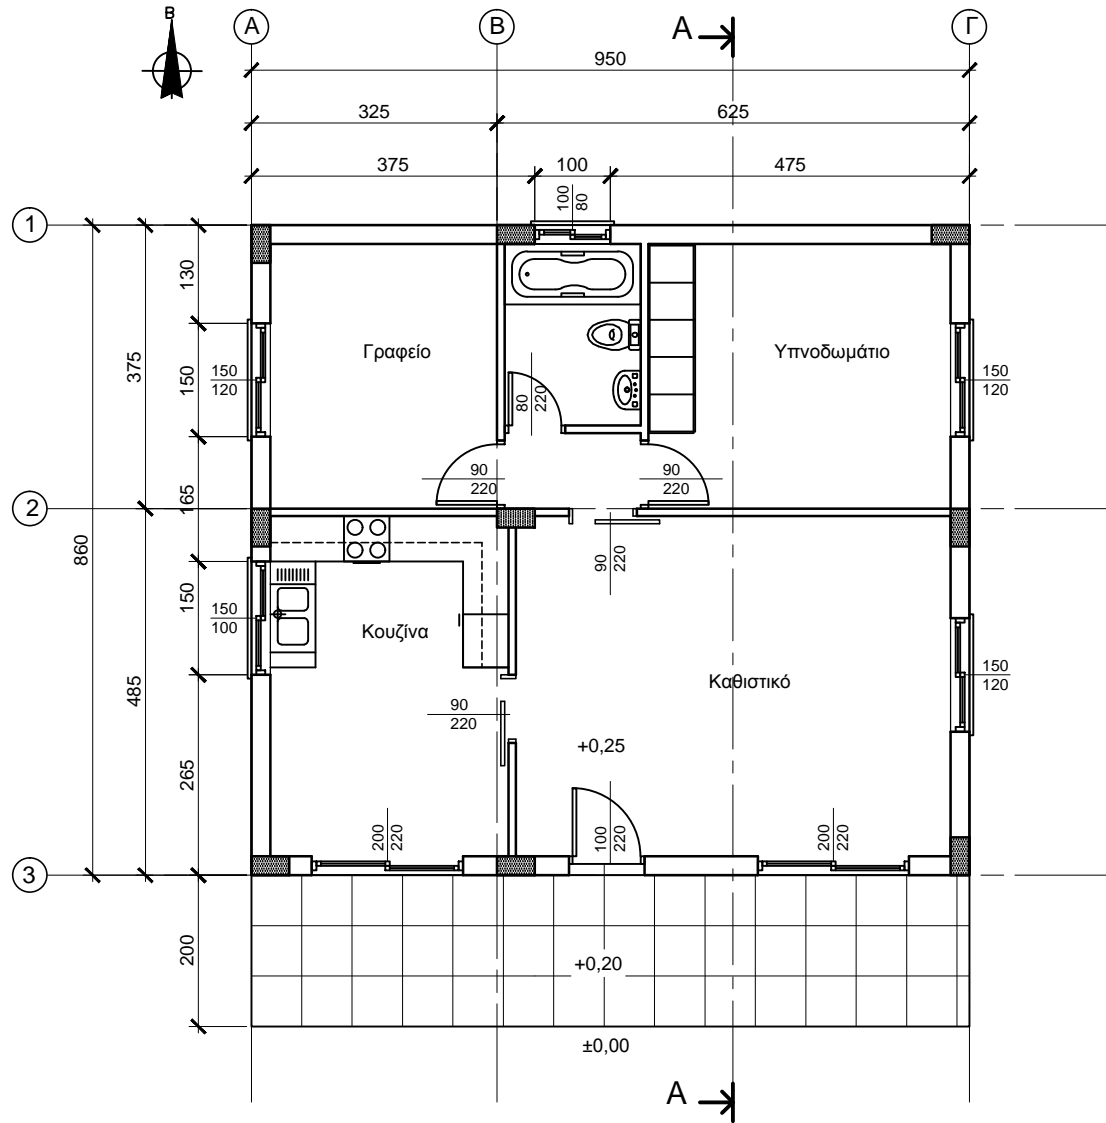

**ΣΧΕΔΙΑ ΟΙΚΟΔΟΜΗΣ ΑΝΤΡΕΑ ΣΑΒΒΑ**

ΚΑΤΟΨΗ ΙΣΟΓΕΙΟΥ  
ΚΛ. 1:100

ΚΑΤΟΙΚΙΑ ΑΝΤΡΕΑ ΣΑΒΒΑ	ΚΛ. 1:100
ΚΑΤΟΨΗ ΙΣΟΓΕΙΟΥ	ΑΡ. ΣΧΕΔΙΟΥ 1

TOMH A - A  
ΚΛ. 1:100

ΚΑΤΟΙΚΙΑ ΑΝΤΡΕΑ ΣΑΒΒΑ	ΚΛ. 1:100
TOMH A-A	ΑΡ. ΣΧΕΔΙΟΥ 2

ΠΡΟΣΟΨΗ (ΝΟΤΙΑ)  
ΚΛ. 1:100

### ΚΑΤΑΛΟΓΟΣ ΚΟΛΟΝΩΝ ΚΑΙ ΠΕΔΙΛΩΝ

ΚΟΛΟΝΕΣ (Διαστάσεις σε cm)		ΠΕΔΙΛΑ (Διαστάσεις σε cm)	
K1	25 x 50	Π1	120 x 120 x 50
K2	50 x 25	Π2	120 x 120 x 50
K3	50 x 25	Π3	120 x 120 x 50
K4	25 x 50	Π4	120 x 120 x 50
K5	50 x 25	Π5	120 x 120 x 50
K6	25 x 50	Π6	120 x 120 x 50
K7	50 x 25	Π7	120 x 120 x 50
K8	50 x 25	Π8	120 x 120 x 50
K9	25 x 50	Π9	120 x 120 x 50
		ΒΠ	80 x 80 x 50

### ΘΕΜΕΛΙΟΔΟΚΟΣ (Διαστάσεις σε cm)

Θ1	25 x 50
----	---------

ΚΑΤΟΙΚΙΑ ΑΝΤΡΕΑ ΣΑΒΒΑ

ΞΥΛΟΥΤΥΠΟΣ ΘΕΜΕΛΙΩΣΗΣ

ΚΛ.  
1:100

ΑΡ. ΣΧΕΔΙΟΥ  
5

ΚΑΤΟΙΚΙΑ ΑΝΤΡΕΑ ΣΑΒΒΑ	ΚΛ. 1:100
ΞΥΛΟΥΤΥΠΟΣ ΠΛΑΚΑΣ ΟΡΟΦΗΣ	ΑΡ. ΣΧΕΔΙΟΥ 6