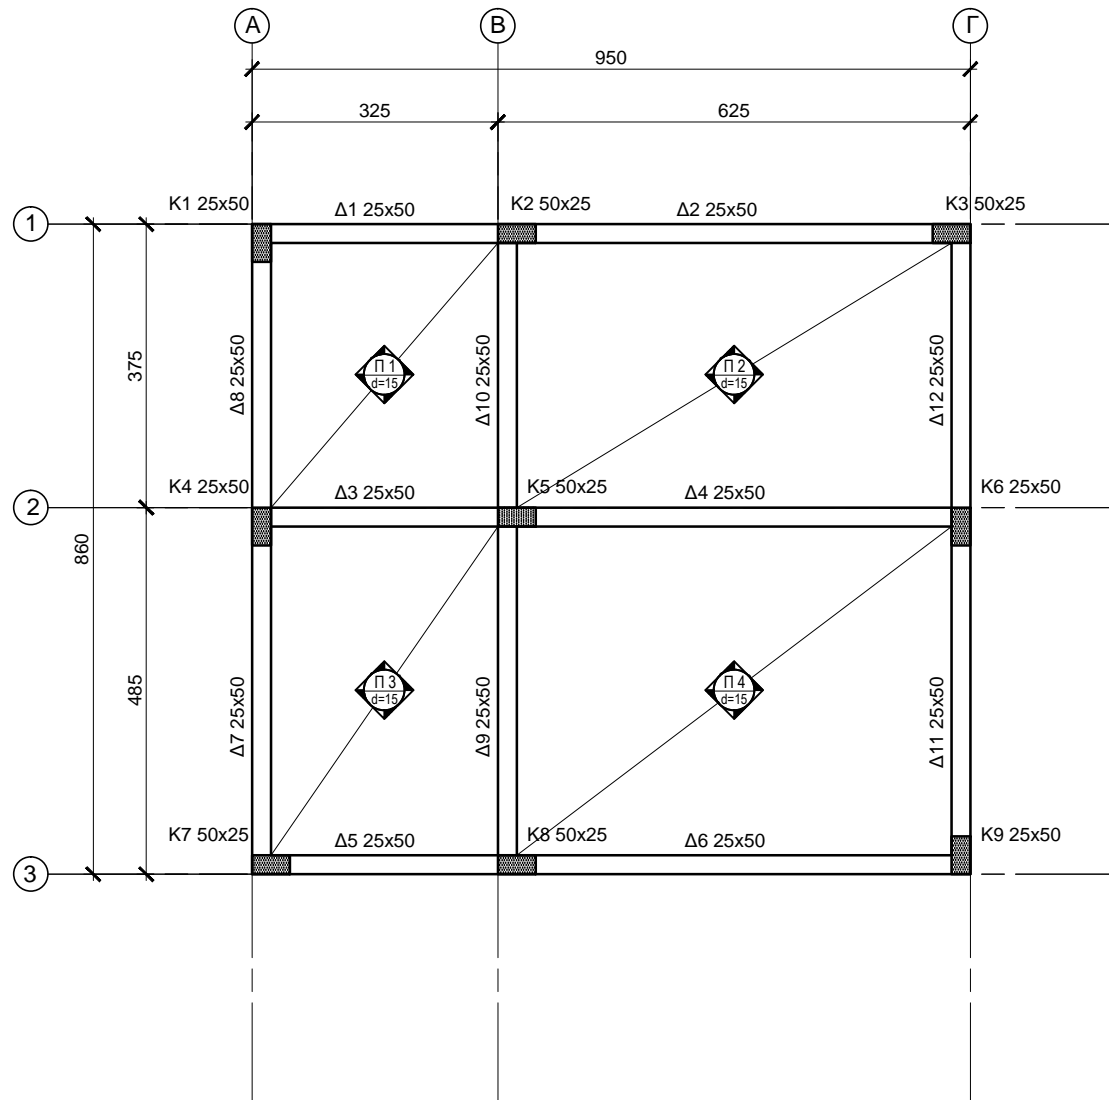

### ΚΑΤΑΛΟΓΟΣ ΚΟΛΟΝΩΝ ΚΑΙ ΠΕΔΙΛΩΝ

ΚΟΛΟΝΕΣ (Διαστάσεις σε cm)		ΠΕΔΙΛΑ (Διαστάσεις σε cm)	
K1	25 x 50	Π1	120 x 120 x 50
K2	50 x 25	Π2	120 x 120 x 50
K3	50 x 25	Π3	120 x 120 x 50
K4	25 x 50	Π4	120 x 120 x 50
K5	50 x 25	Π5	120 x 120 x 50
K6	25 x 50	Π6	120 x 120 x 50
K7	50 x 25	Π7	120 x 120 x 50
K8	50 x 25	Π8	120 x 120 x 50
K9	25 x 50	Π9	120 x 120 x 50
		ΒΠ	80 x 80 x 50

### ΘΕΜΕΛΙΟΔΟΚΟΣ (Διαστάσεις σε cm)

Θ1	25 x 50
----	---------

ΚΑΤΟΙΚΙΑ ΑΝΤΡΕΑ ΣΑΒΒΑ

ΞΥΛΟΥΤΥΠΟΣ ΘΕΜΕΛΙΩΣΗΣ

ΚΛ.  
1:100

ΑΡ. ΣΧΕΔΙΟΥ  
5

ΚΑΤΟΙΚΙΑ ΑΝΤΡΕΑ ΣΑΒΒΑ	ΚΛ. 1:100
ΞΥΛΟΥΤΥΠΟΣ ΠΛΑΚΑΣ ΟΡΟΦΗΣ	ΑΡ. ΣΧΕΔΙΟΥ 6