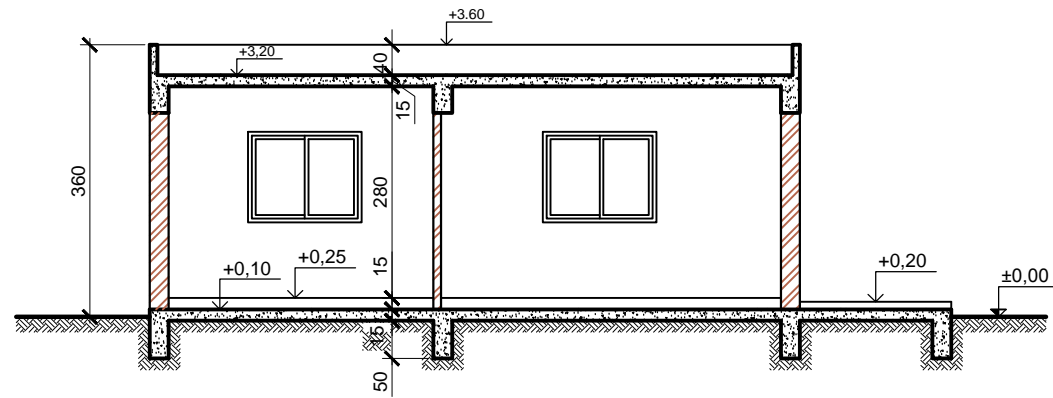

**ΣΧΕΔΙΑ ΟΙΚΟΔΟΜΗΣ ΑΝΤΡΕΑ ΣΑΒΒΑ**

ΚΑΤΟΨΗ ΙΣΟΓΕΙΟΥ  
ΚΛ. 1:100

ΚΑΤΟΙΚΙΑ ΑΝΤΡΕΑ ΣΑΒΒΑ	ΚΛ. 1:100
ΚΑΤΟΨΗ ΙΣΟΓΕΙΟΥ	ΑΡ. ΣΧΕΔΙΟΥ 1

TOMH A - A  
ΚΛ. 1:100

ΚΑΤΟΙΚΙΑ ΑΝΤΡΕΑ ΣΑΒΒΑ	ΚΛ. 1:100
TOMH A-A	ΑΡ. ΣΧΕΔΙΟΥ 2

ΠΡΟΣΟΨΗ (ΝΟΤΙΑ)  
ΚΛ. 1:100

### ΚΑΤΑΛΟΓΟΣ ΚΟΛΟΝΩΝ ΚΑΙ ΠΕΔΙΛΩΝ

ΚΟΛΟΝΕΣ (Διαστάσεις σε cm)		ΠΕΔΙΛΑ (Διαστάσεις σε cm)	
K1	25 x 50	Π1	120 x 120 x 50
K2	50 x 25	Π2	120 x 120 x 50
K3	50 x 25	Π3	120 x 120 x 50
K4	25 x 50	Π4	120 x 120 x 50
K5	50 x 25	Π5	120 x 120 x 50
K6	25 x 50	Π6	120 x 120 x 50
K7	50 x 25	Π7	120 x 120 x 50
K8	50 x 25	Π8	120 x 120 x 50
K9	25 x 50	Π9	120 x 120 x 50
		ΒΠ	80 x 80 x 50

### ΘΕΜΕΛΙΟΔΟΚΟΣ (Διαστάσεις σε cm)

Θ1	25 x 50
----	---------

ΚΑΤΟΙΚΙΑ ΑΝΤΡΕΑ ΣΑΒΒΑ

ΞΥΛΟΥΤΥΠΟΣ ΘΕΜΕΛΙΩΣΗΣ

ΚΛ.  
1:100

ΑΡ. ΣΧΕΔΙΟΥ  
5

ΚΑΤΟΙΚΙΑ ΑΝΤΡΕΑ ΣΑΒΒΑ	ΚΛ. 1:100
ΞΥΛΟΥΤΥΠΟΣ ΠΛΑΚΑΣ ΟΡΟΦΗΣ	ΑΡ. ΣΧΕΔΙΟΥ 6