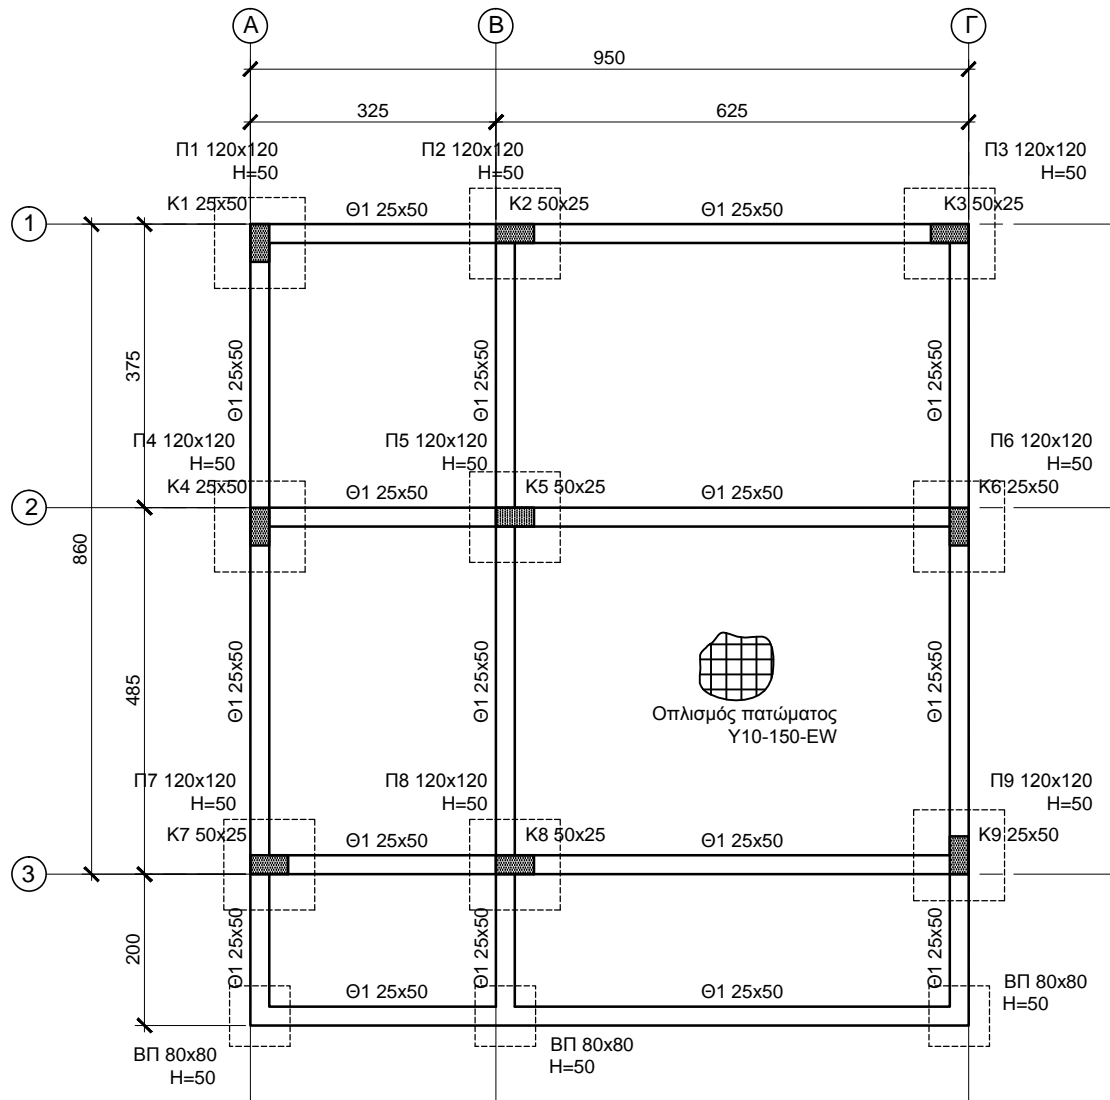

### ΚΑΤΑΛΟΓΟΣ ΚΟΛΟΝΩΝ ΚΑΙ ΠΕΔΙΛΩΝ

ΚΟΛΟΝΕΣ (Διαστάσεις σε cm)		ΠΕΔΙΛΑ (Διαστάσεις σε cm)	
K1	25 x 50	Π1	120 x 120 x 50
K2	50 x 25	Π2	120 x 120 x 50
K3	50 x 25	Π3	120 x 120 x 50
K4	25 x 50	Π4	120 x 120 x 50
K5	50 x 25	Π5	120 x 120 x 50
K6	25 x 50	Π6	120 x 120 x 50
K7	50 x 25	Π7	120 x 120 x 50
K8	50 x 25	Π8	120 x 120 x 50
K9	25 x 50	Π9	120 x 120 x 50
		ΒΠ	80 x 80 x 50

### ΘΕΜΕΛΙΟΔΟΚΟΣ (Διαστάσεις σε cm)

Θ1	25 x 50
----	---------

ΚΑΤΟΙΚΙΑ ΑΝΤΡΕΑ ΣΑΒΒΑ

ΞΥΛΟΥΤΥΠΟΣ ΘΕΜΕΛΙΩΣΗΣ

ΚΛ.  
1:100

ΑΡ. ΣΧΕΔΙΟΥ  
5

ΚΑΤΟΙΚΙΑ ΑΝΤΡΕΑ ΣΑΒΒΑ	ΚΛ. 1:100
ΞΥΛΟΥΤΥΠΟΣ ΠΛΑΚΑΣ ΟΡΟΦΗΣ	ΑΡ. ΣΧΕΔΙΟΥ 6