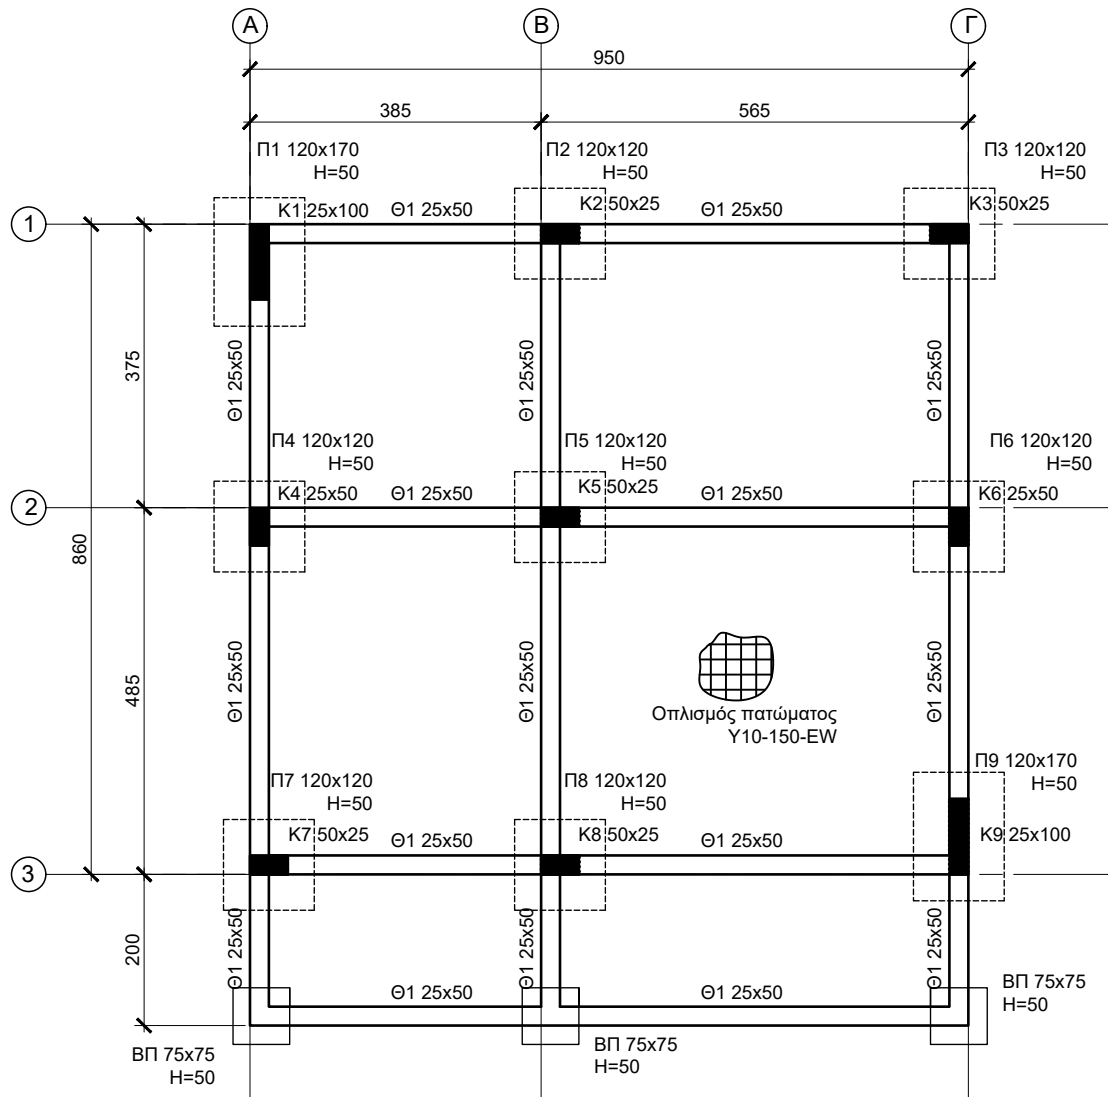

### ΚΑΤΑΛΟΓΟΣ ΚΟΛΟΝΩΝ ΚΑΙ ΠΕΔΙΛΩΝ

ΚΟΛΟΝΕΣ (Διαστάσεις σε cm)		ΠΕΔΙΛΑ (Διαστάσεις σε cm)	
Κ1	25 x 100	Π1	120 x 170 x 50
Κ2	50 x 25	Π2	120 x 120 x 50
Κ3	50 x 25	Π3	120 x 120 x 50
Κ4	25 x 50	Π4	120 x 120 x 50
Κ5	50 x 25	Π5	120 x 120 x 50
Κ6	25 x 50	Π6	120 x 120 x 50
Κ7	50 x 25	Π7	120 x 120 x 50
Κ8	50 x 25	Π8	120 x 120 x 50
Κ9	25 x 100	Π9	120 x 170 x 50
		ΒΠ	75 x 75 x 50

### ΘΕΜΕΛΙΟΔΟΚΟΣ (Διαστάσεις σε cm)

Θ1	25 x 50
----	---------

ΚΑΤΟΙΚΙΑ ΕΝΟΣ ΥΠΝΟ/ΤΙΟΥ

ΚΛ.  
1:100

ΞΥΛΟΥΤΥΠΟΣ ΘΕΜΕΛΙΩΣΗΣ

ΑΡ. ΣΧΕΔΙΟΥ  
5

ΚΑΤΟΙΚΙΑ ΕΝΟΣ ΥΠΝΟ/ΤΙΟΥ	ΚΛ. 1:100
ΞΥΛΟΤΥΠΟΣ ΠΛΑΚΑΣ ΟΡΟΦΗΣ	ΑΡ. ΣΧΕΔΙΟΥ 6