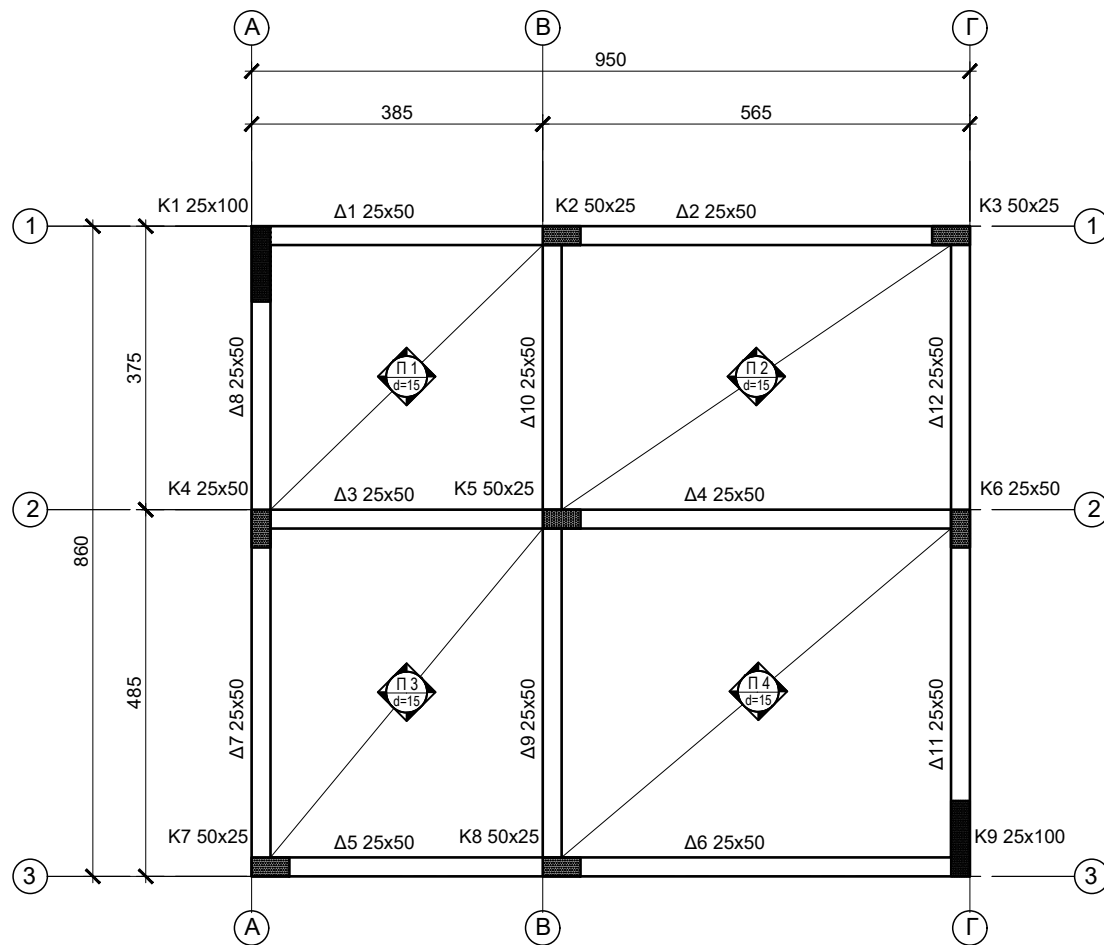

### ΚΑΤΑΛΟΓΟΣ ΚΟΛΟΝΩΝ ΚΑΙ ΠΕΔΙΛΩΝ

ΚΟΛΟΝΕΣ (Διαστάσεις σε cm)		ΠΕΔΙΛΑ (Διαστάσεις σε cm)	
Κ1	25 x 100	Π1	120 x 170 x 50
Κ2	50 x 25	Π2	120 x 120 x 50
Κ3	50 x 25	Π3	120 x 120 x 50
Κ4	25 x 50	Π4	120 x 120 x 50
Κ5	50 x 25	Π5	120 x 120 x 50
Κ6	25 x 50	Π6	120 x 120 x 50
Κ7	50 x 25	Π7	120 x 120 x 50
Κ8	50 x 25	Π8	120 x 120 x 50
Κ9	25 x 100	Π9	120 x 170 x 50
		ΒΠ	75 x 75 x 50

### ΘΕΜΕΛΙΟΔΟΚΟΣ (Διαστάσεις σε cm)

Θ1	25 x 50
----	---------

ΚΑΤΟΙΚΙΑ ΕΝΟΣ ΥΠΝΟ/ΤΙΟΥ

ΚΛ.  
1:100

ΞΥΛΟΥΤΥΠΟΣ ΘΕΜΕΛΙΩΣΗΣ

ΑΡ. ΣΧΕΔΙΟΥ  
5

ΚΑΤΟΙΚΙΑ ΕΝΟΣ ΥΠΝΟ/ΤΙΟΥ	ΚΛ. 1:100
ΞΥΛΟΤΥΠΟΣ ΠΛΑΚΑΣ ΟΡΟΦΗΣ	ΑΡ. ΣΧΕΔΙΟΥ 6