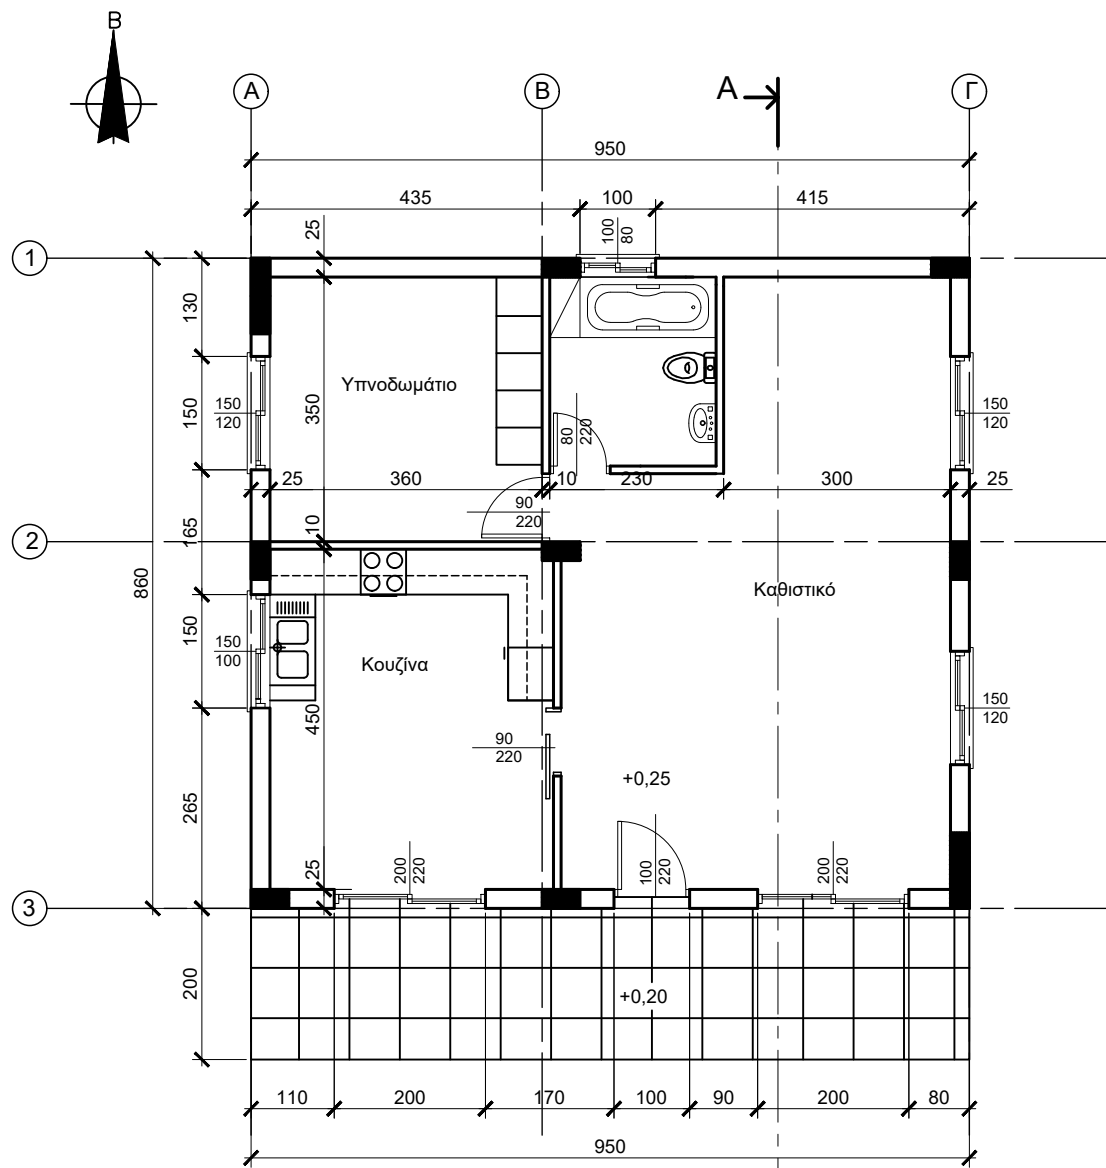

**ΠΑΡΑΡΤΗΜΑ**

ΚΑΤΟΨΗ ΙΣΟΓΕΙΟΥ  
ΚΛ. 1:100

ΚΑΤΟΙΚΙΑ ΕΝΟΣ ΥΠΝΟ/ΤΙΟΥ	ΚΛ. 1:100
ΚΑΤΟΨΗ ΙΣΟΓΕΙΟΥ	ΑΡ. ΣΧΕΔΙΟΥ 1

ΤΟΜΗ Α - Α  
ΚΛ. 1:100

ΚΑΤΟΙΚΙΑ ΕΝΟΣ ΥΠΝΟ/ΤΙΟΥ	ΚΛ. 1:100
ΤΟΜΗ Α-Α	ΑΡ. ΣΧΕΔΙΟΥ 2

ΠΡΟΣΟΨΗ (ΝΟΤΙΑ)  
ΚΛ. 1:100

### ΚΑΤΑΛΟΓΟΣ ΚΟΛΟΝΩΝ ΚΑΙ ΠΕΔΙΛΩΝ

ΚΟΛΟΝΕΣ (Διαστάσεις σε cm)		ΠΕΔΙΛΑ (Διαστάσεις σε cm)	
Κ1	25 x 100	Π1	120 x 170 x 50
Κ2	50 x 25	Π2	120 x 120 x 50
Κ3	50 x 25	Π3	120 x 120 x 50
Κ4	25 x 50	Π4	120 x 120 x 50
Κ5	50 x 25	Π5	120 x 120 x 50
Κ6	25 x 50	Π6	120 x 120 x 50
Κ7	50 x 25	Π7	120 x 120 x 50
Κ8	50 x 25	Π8	120 x 120 x 50
Κ9	25 x 100	Π9	120 x 170 x 50
		ΒΠ	75 x 75 x 50

### ΘΕΜΕΛΙΟΔΟΚΟΣ (Διαστάσεις σε cm)

Θ1	25 x 50
----	---------

ΚΑΤΟΙΚΙΑ ΕΝΟΣ ΥΠΝΟ/ΤΙΟΥ

ΚΛ.  
1:100

ΞΥΛΟΥΤΥΠΟΣ ΘΕΜΕΛΙΩΣΗΣ

ΑΡ. ΣΧΕΔΙΟΥ  
5

ΚΑΤΟΙΚΙΑ ΕΝΟΣ ΥΠΝΟ/ΤΙΟΥ	ΚΛ. 1:100
ΞΥΛΟΤΥΠΟΣ ΠΛΑΚΑΣ ΟΡΟΦΗΣ	ΑΡ. ΣΧΕΔΙΟΥ 6